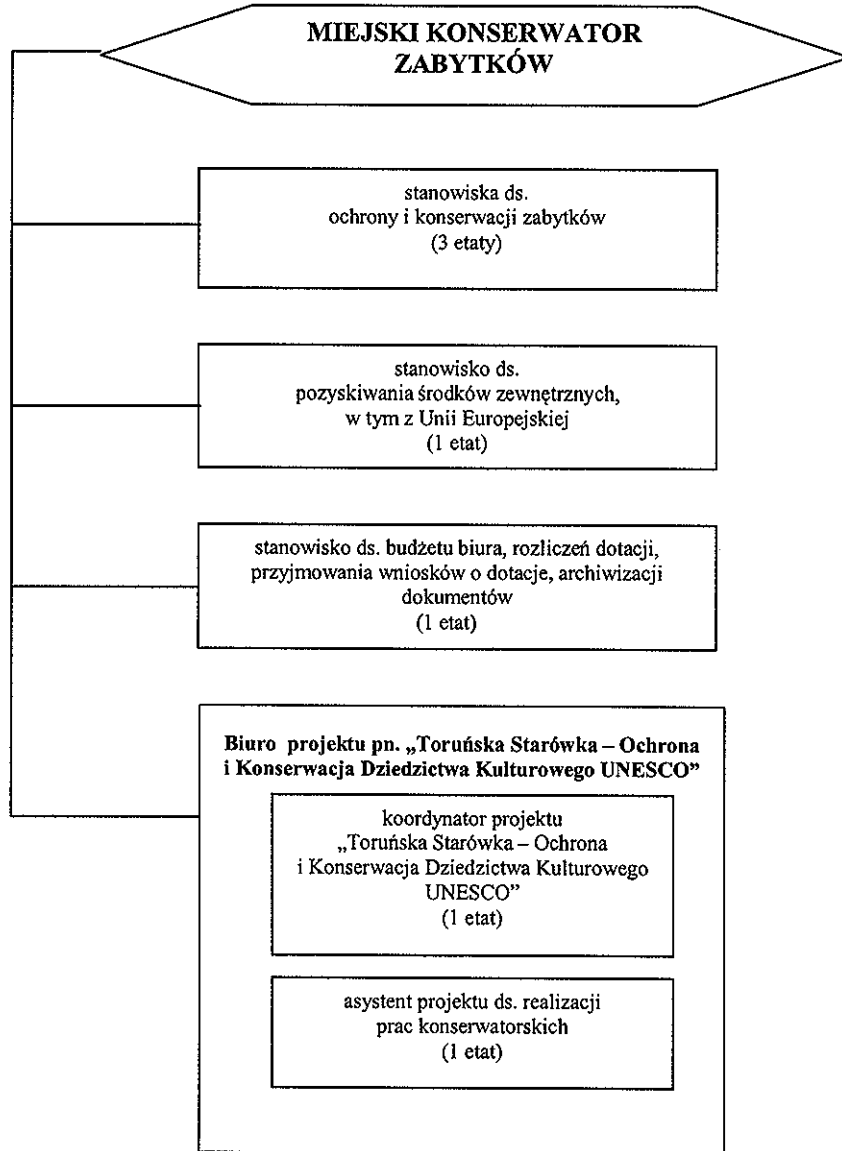

SCHEMAT ORGANIZACYJNY BIURA MIEJSKIEGO KONSERWATORA ZABYTKÓW

Prezydent Miasta Torunia
Michał Zaleski