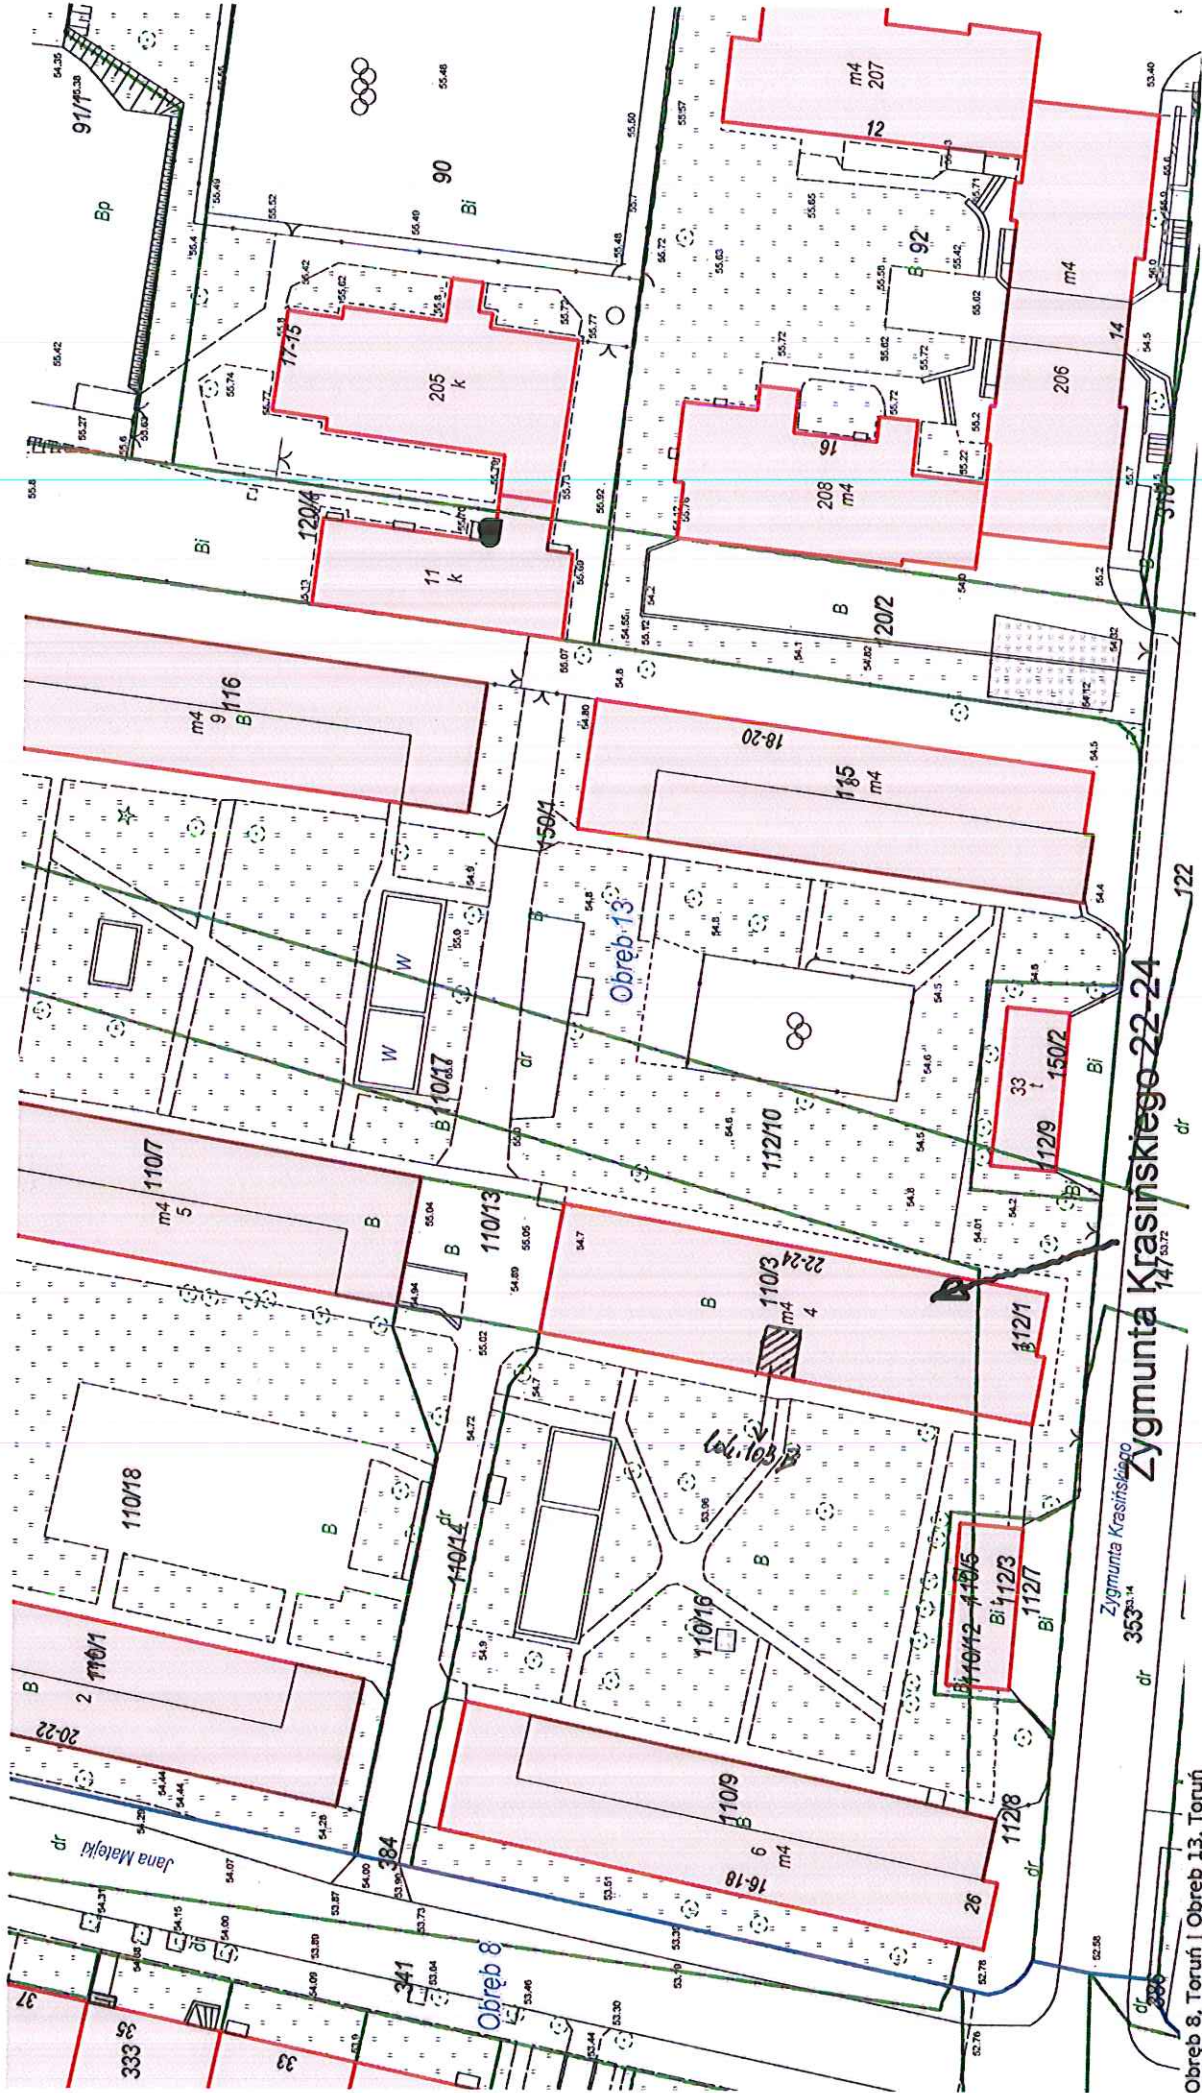

ul. Krasińskiego 22-24 m. 103 B
III PIĘTRO

Plan Lokalu nr 103 B

Obie
Adre
Inwe
Brar
Stad

Wydruk z systemu IntraEWID
Adama Mickiewicza

Obreb 8, Toruń | Obreb 13, Toruń