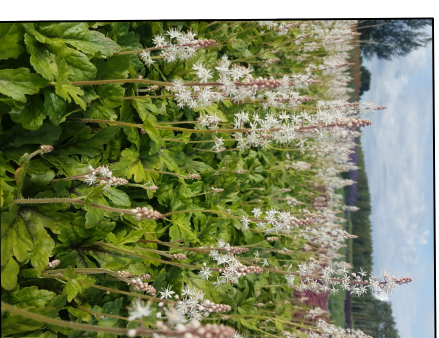

Detail nr 1

Funkkia "Halcyon" - rzędowo
po obwodzie co 30 cm

Tawuska Ardensa
7 szt/ m2 - pow. 7m2

Tiarella "Iron Butterfly" - 16 szt/m2
- pow. 40 m2

Istniejący świerk do
pozostawienia

Brunera "Jack Frost" - 9/m1
pow. 50 m2