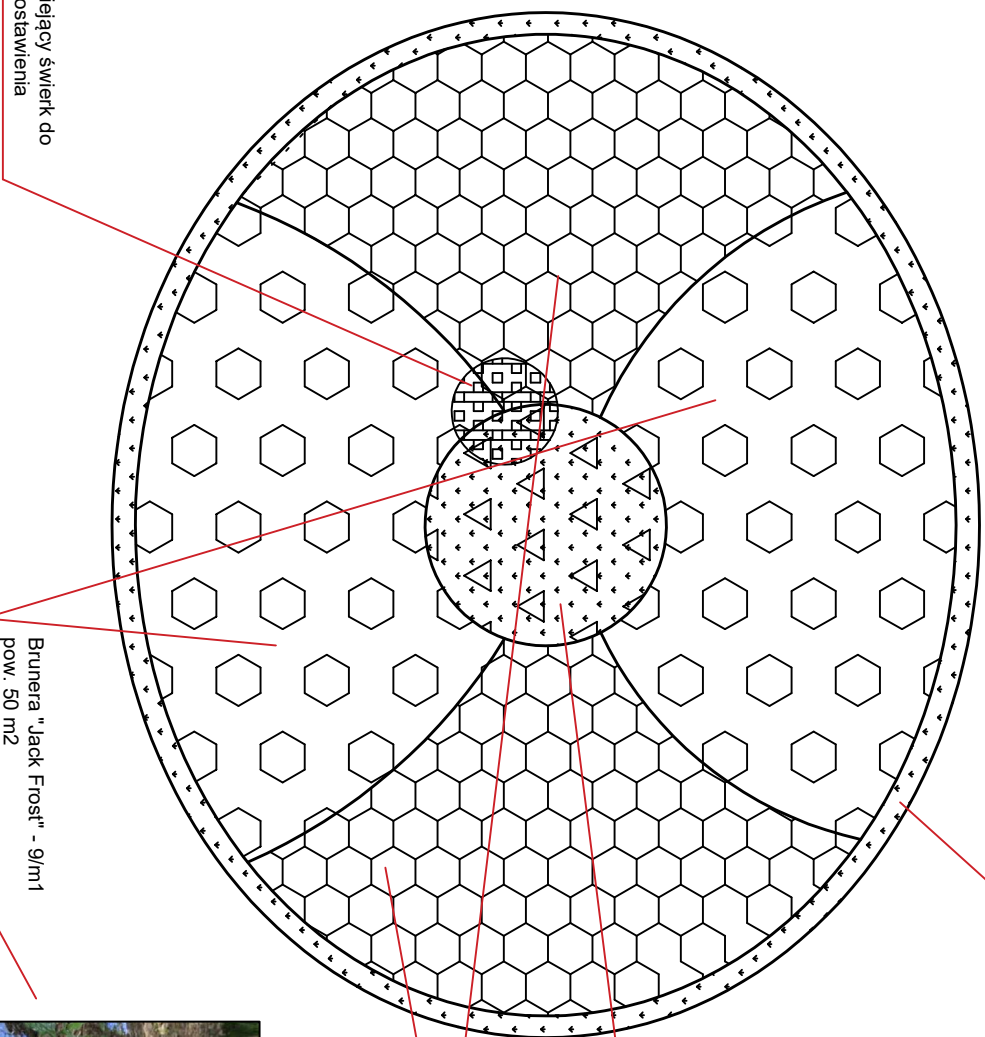

Detail nr 1

Funkkia "Halcyon" - rzędowo
po obwodzie co 30 cm

Tawuska Ardensa
7 szt/ m2 - pow. 7m2

Tiarella "Iron Butterfly" - 16 szt/m2
- pow. 40 m2

Istniejący świerk do
pozostawienia

Brunera "Jack Frost" - 9/m1
pow. 50 m2

Investor: Gmina Miasta Toruń
ul. Wajt gen. Sikorskiego 8, 87-100 Toruń

Nazwa zadania: "Zagospodarowanie terenu "ronda" na alei
główniej w Parku Miejskim na Bydgoskim Przedmieściu" BO"

Rysunek: Detail nr 1 - kompozycja zieleni

Skala: 1 :100 Data: czerwiec 2024 r.

Projektant: mgr inż. architekt krajobrazu Marcin Urbański