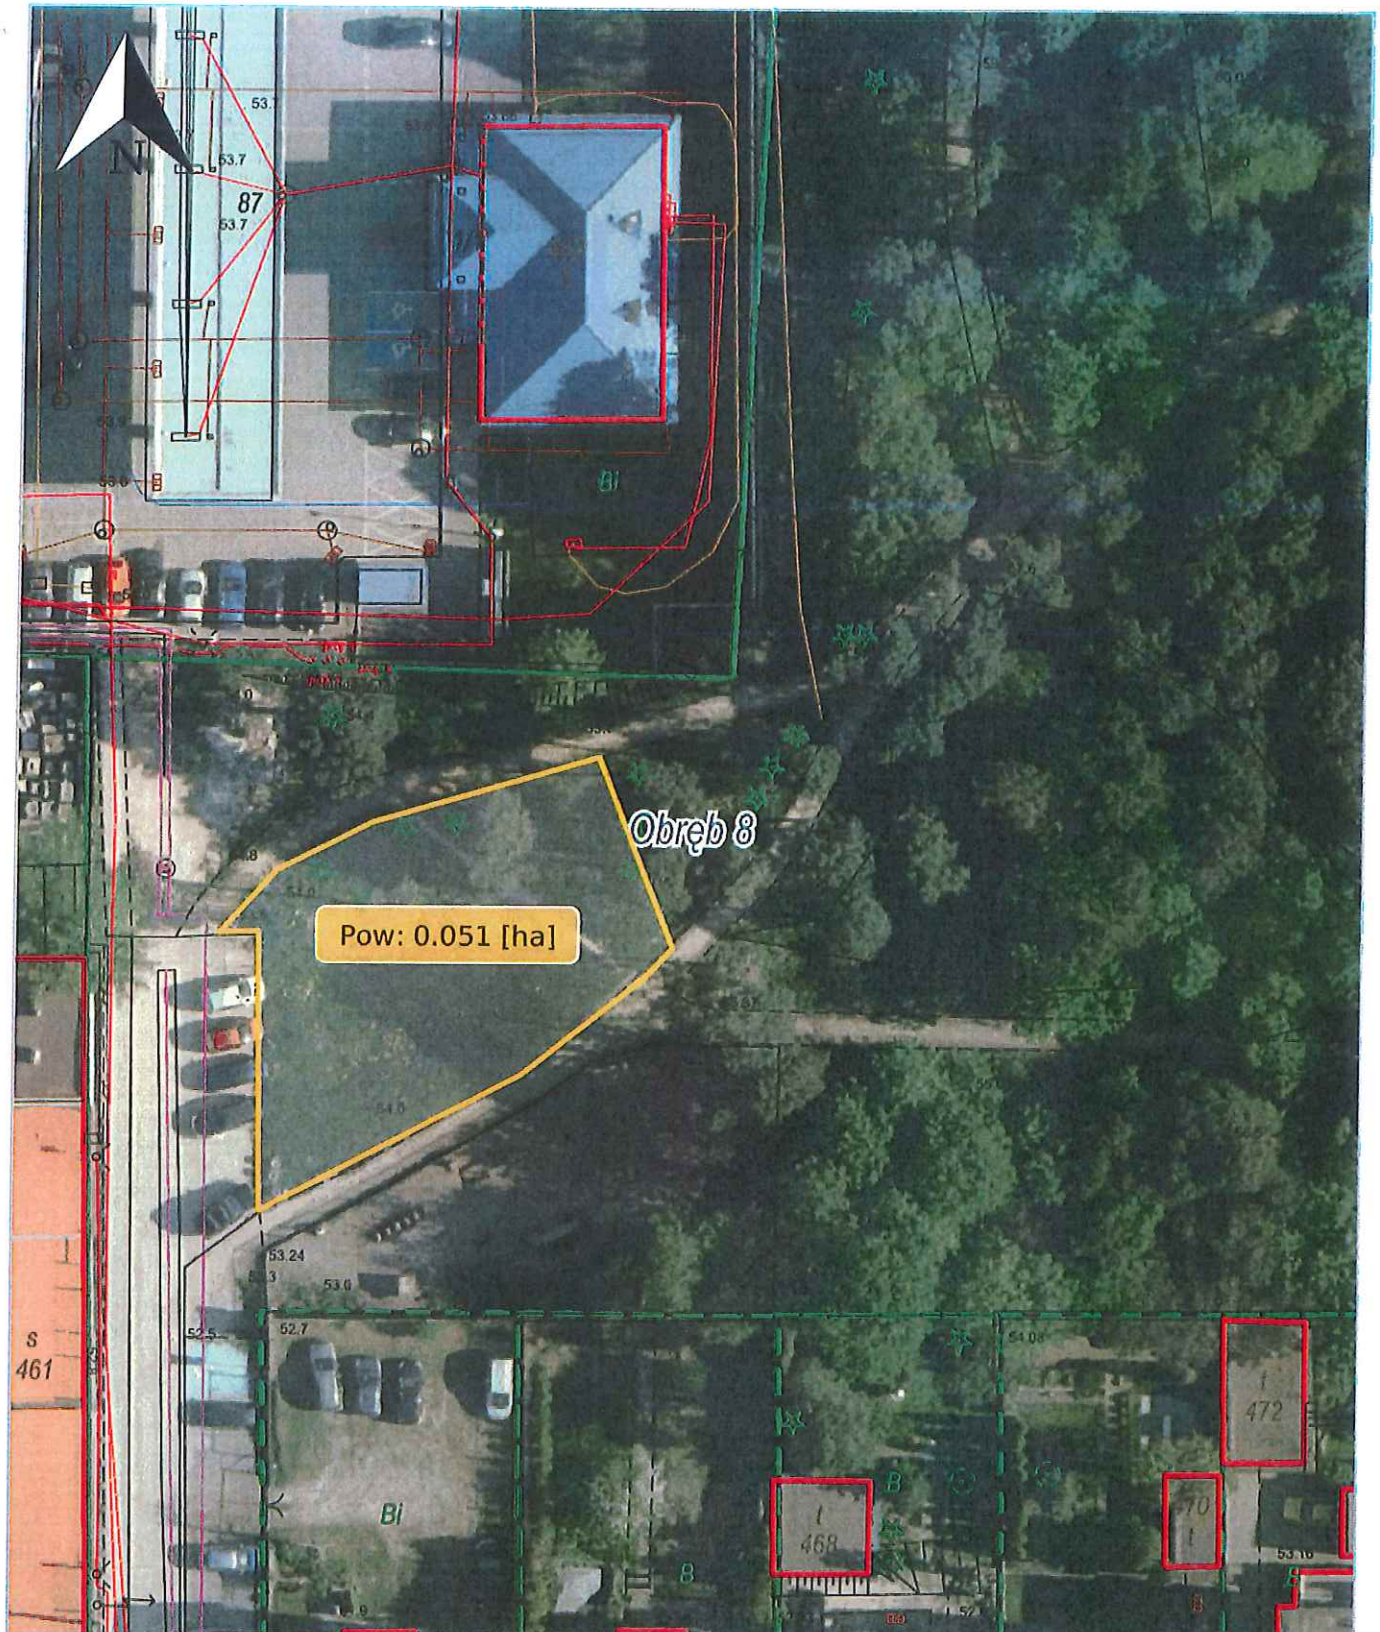

# Wydruk z systemu IntraEWID

< Podtytuł >

skala 1: 500

układ współrzędnych 2000 strefa 6 (18°)

x = 5875894.89, y = 6539272.86

x = 5875787.65, y = 6539183.25

Obręb 8, Toruń