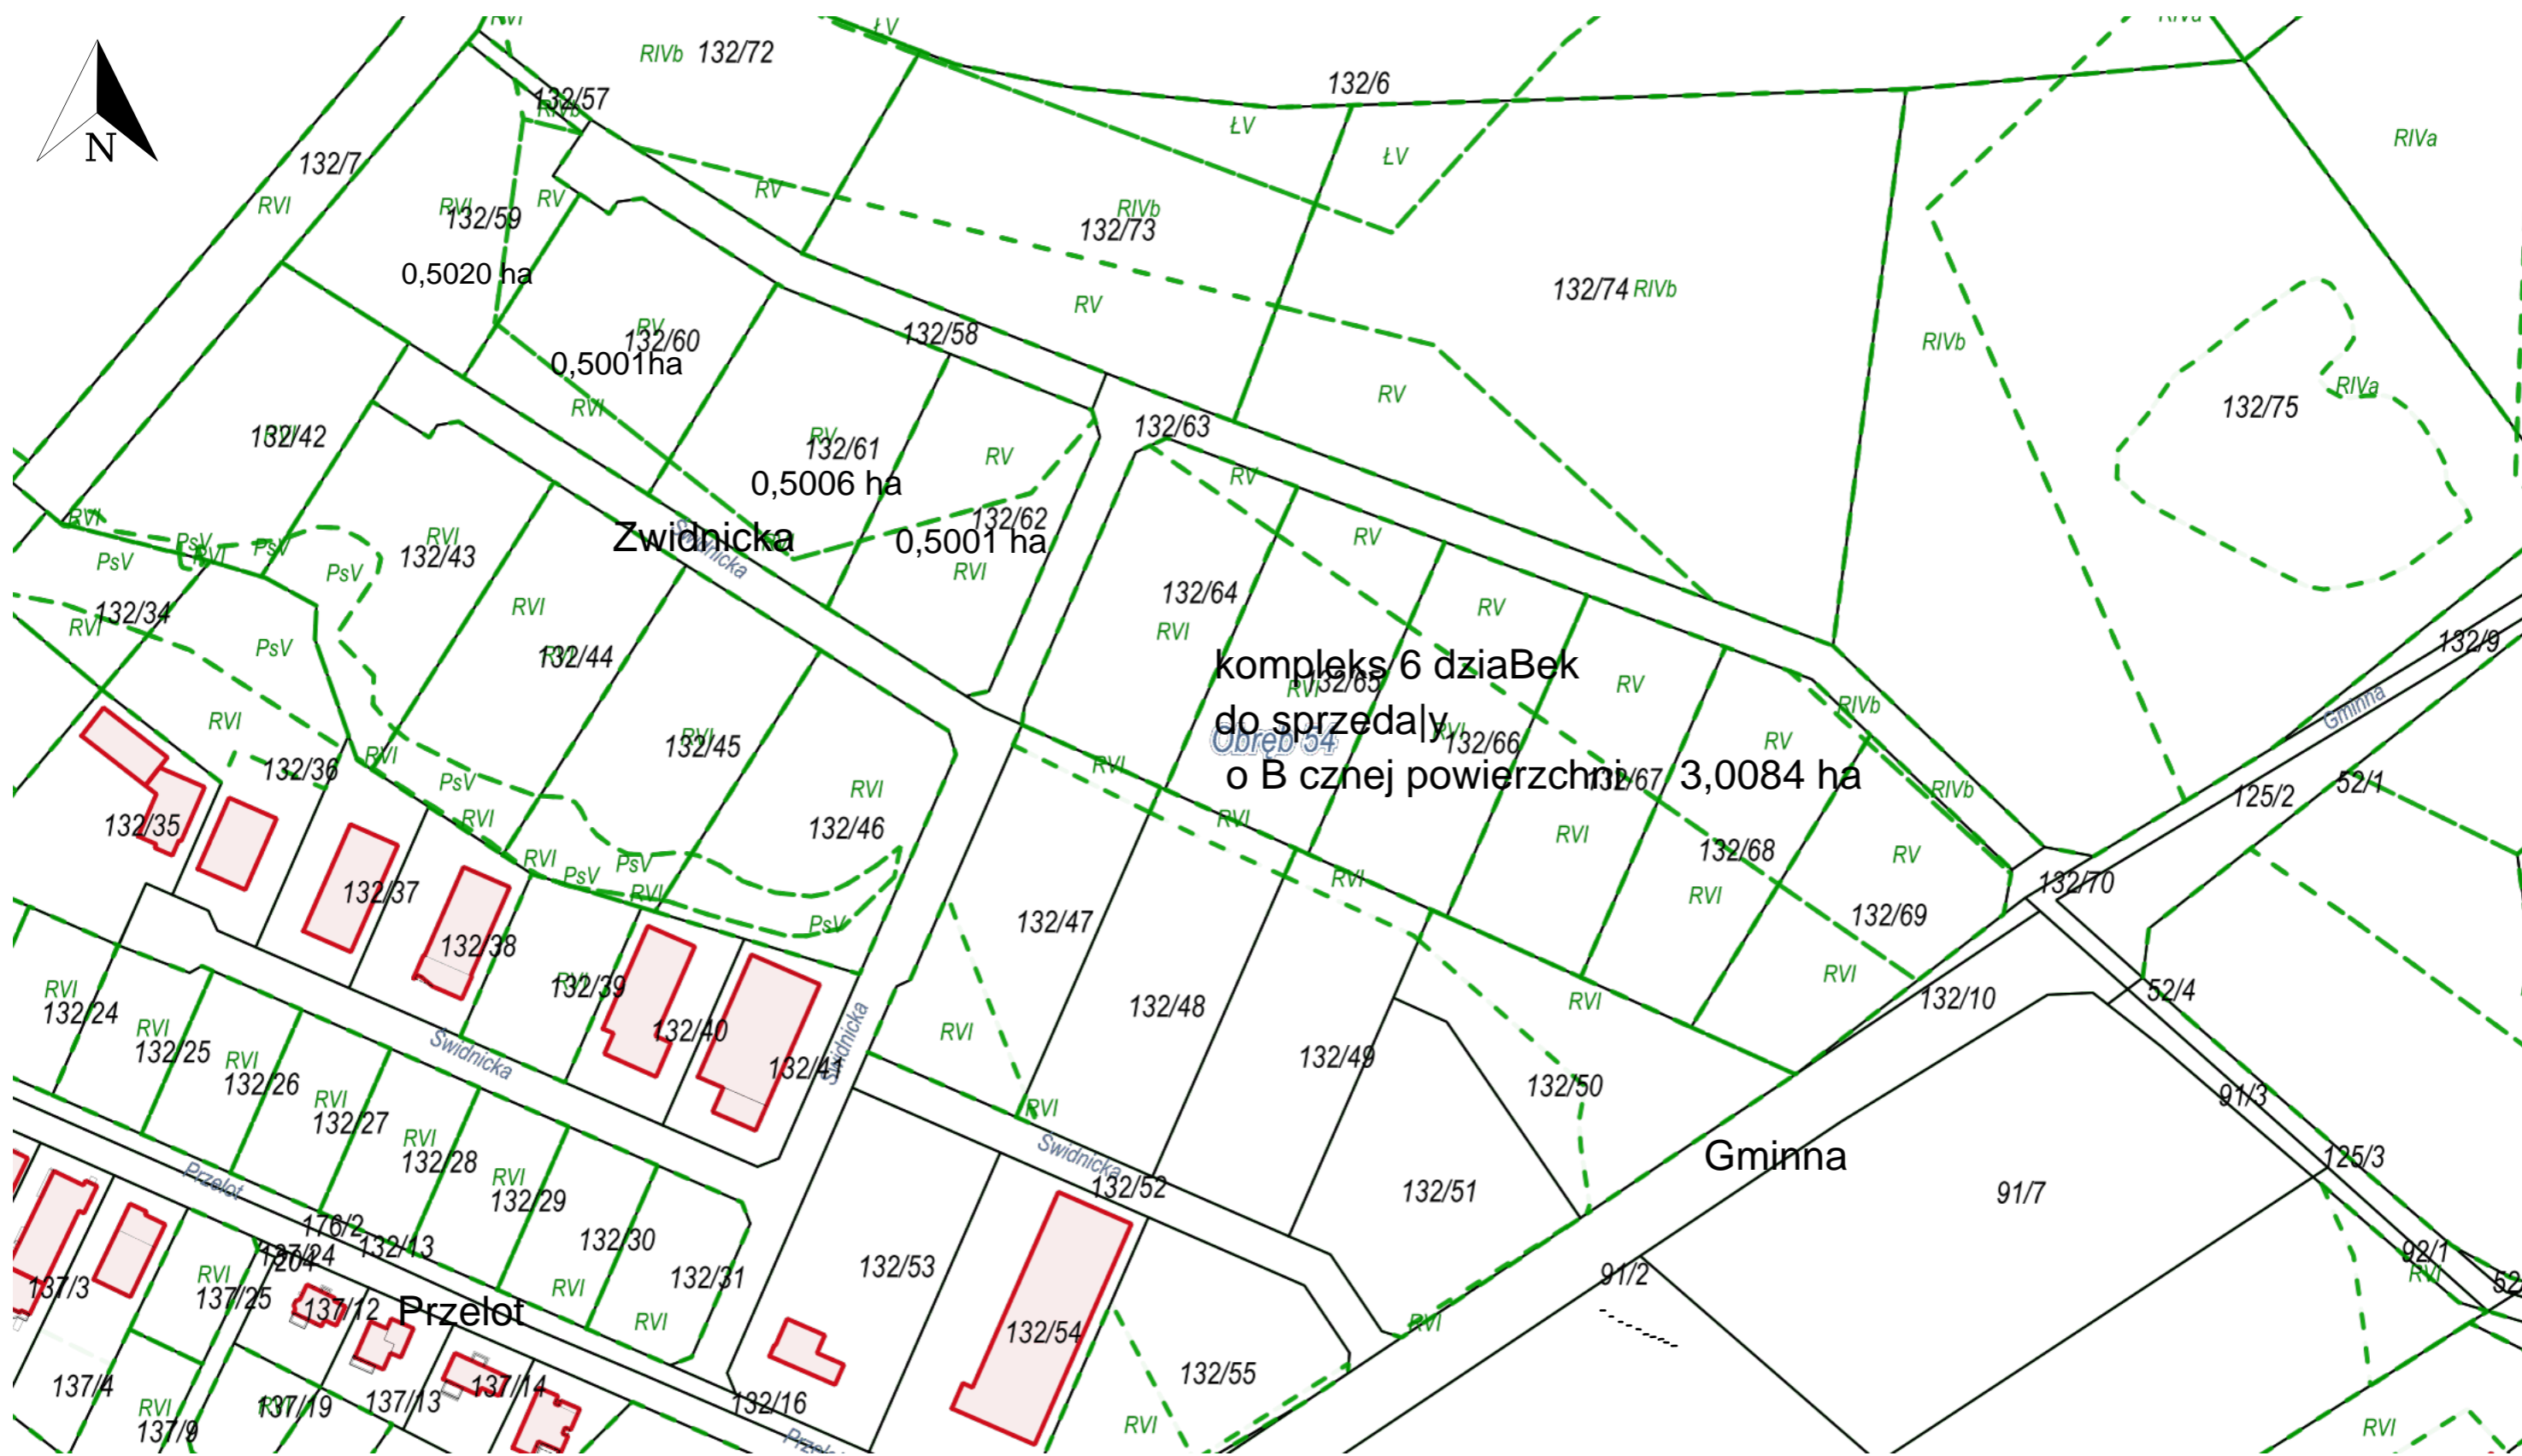

# Wydruk z systemu IntraEWID

## ul. Projektowana CLXXXIX 1-19

Obręb 54, Toruń