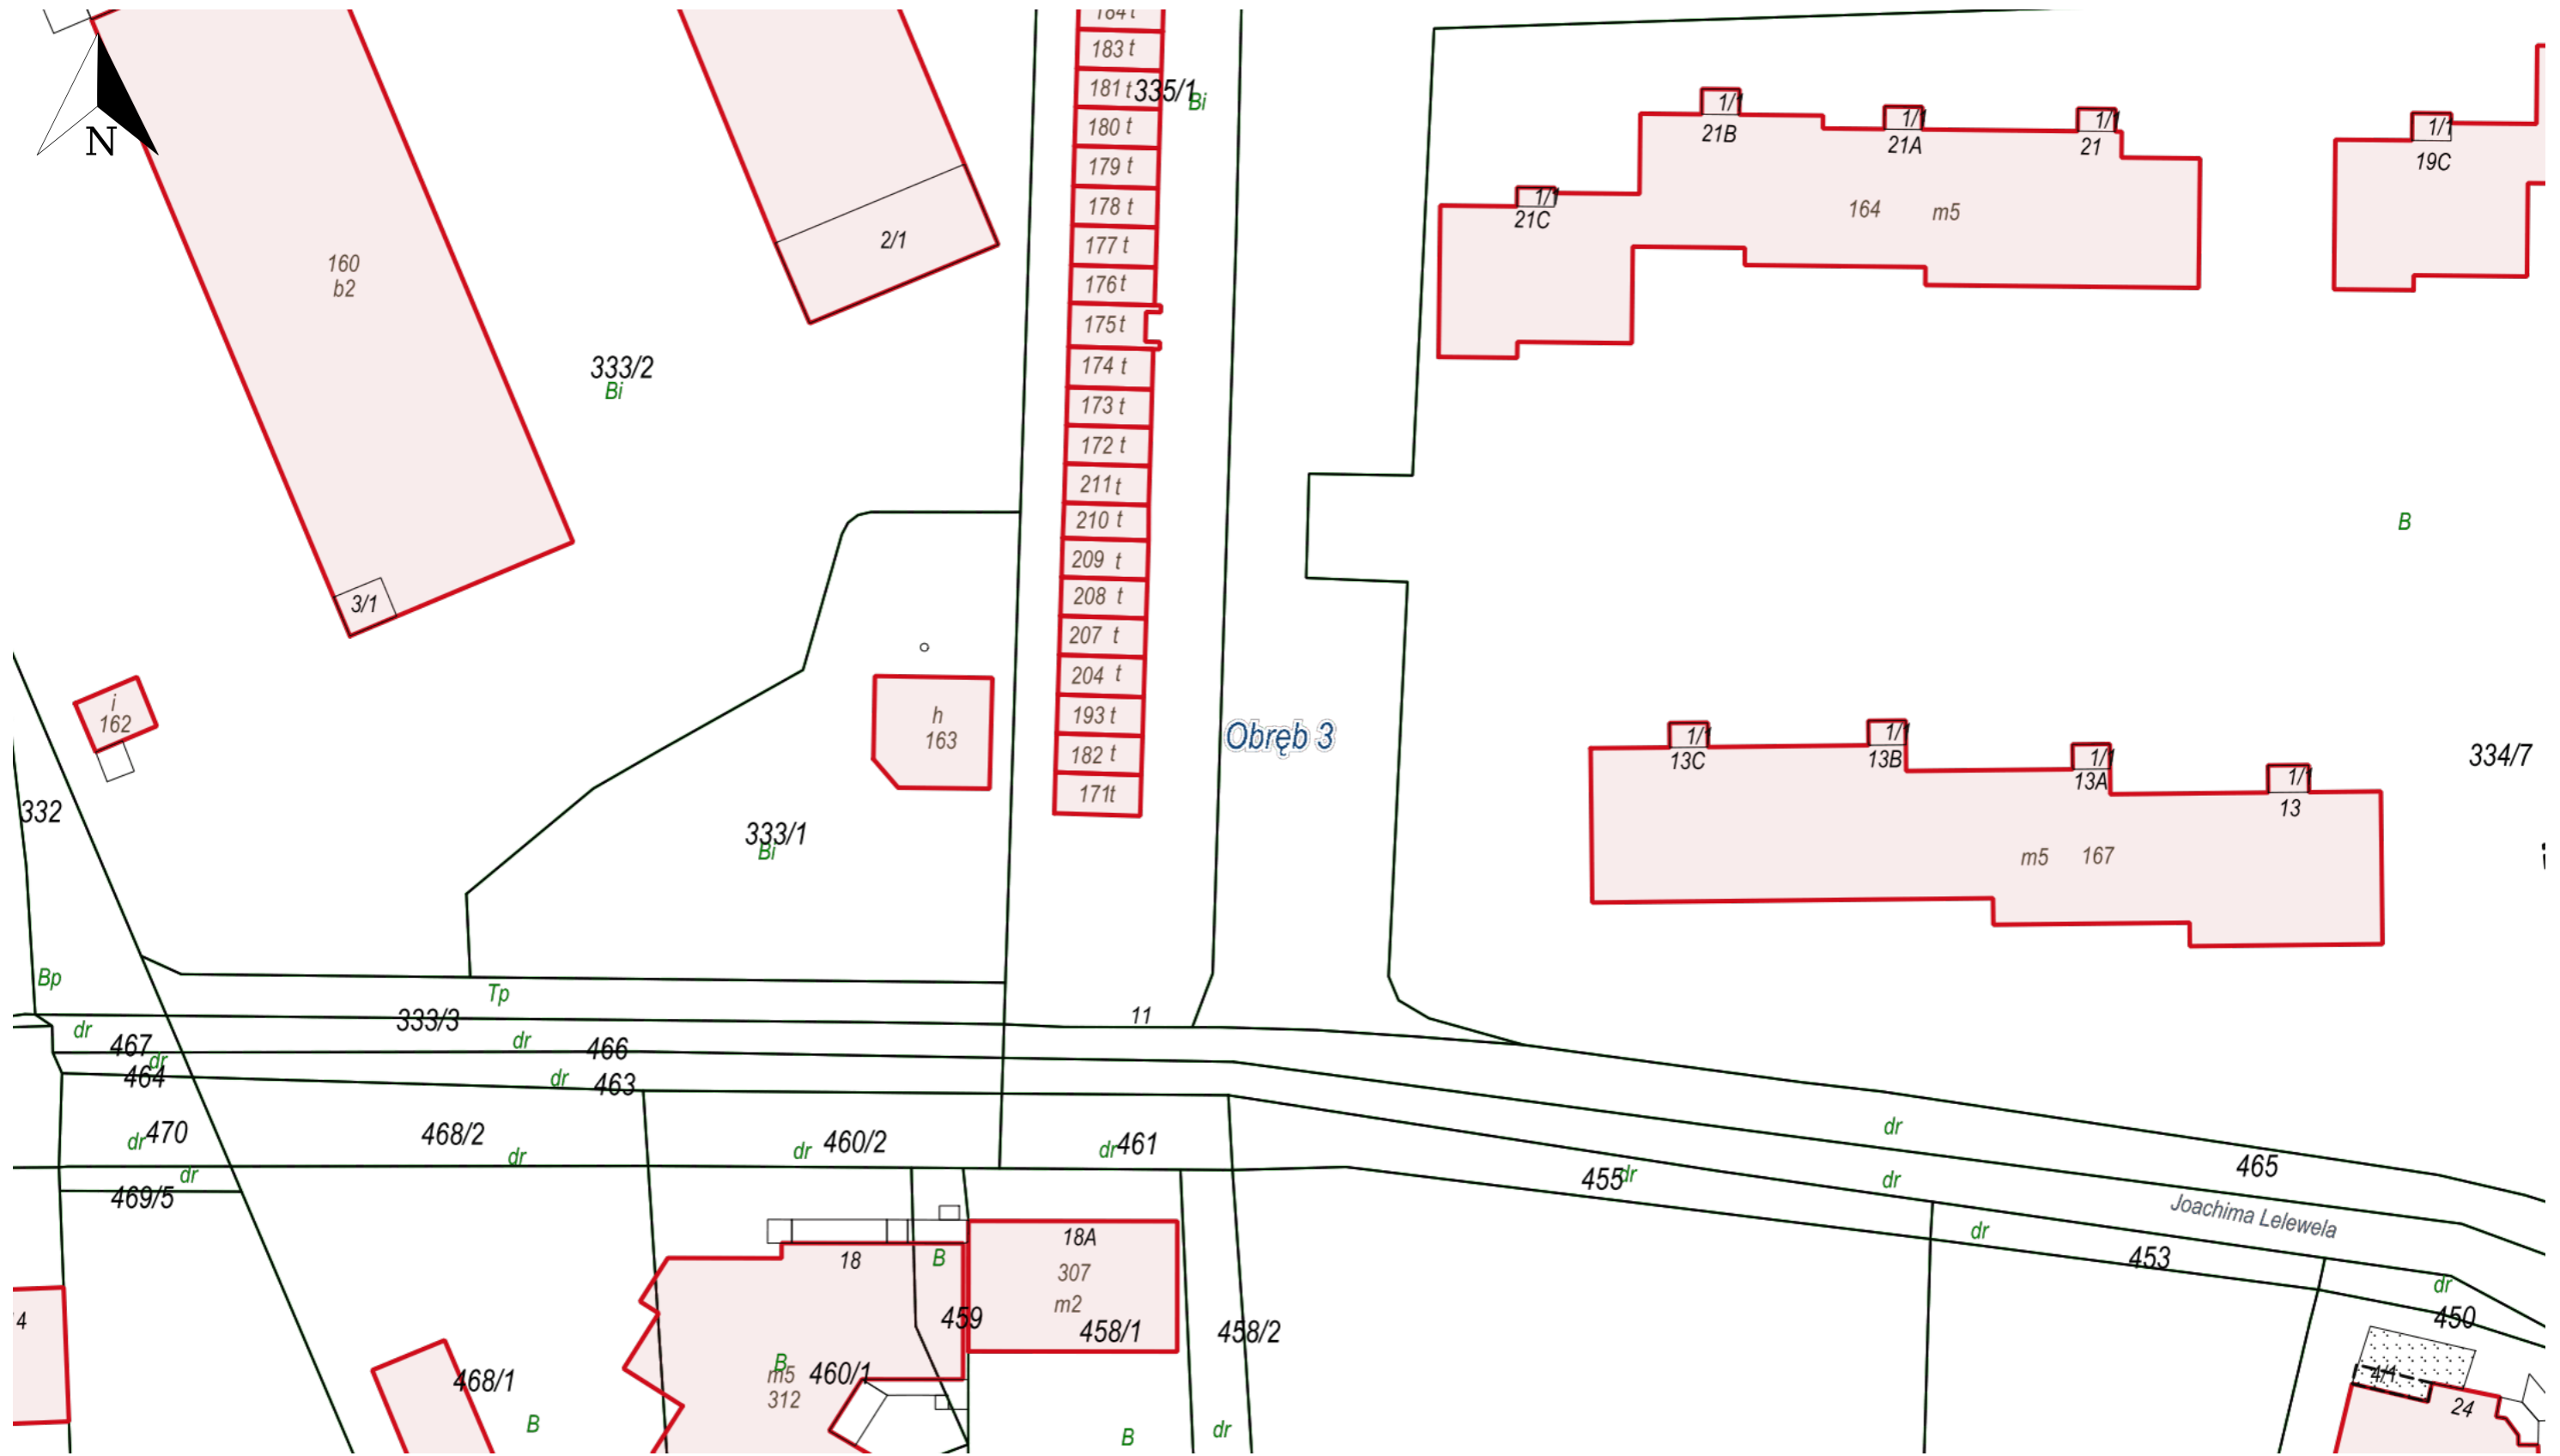

# Wydruk z systemu IntraEWID

## ul. Lelewela 9A, działka nr 333/1

Obwód 3, Toruń