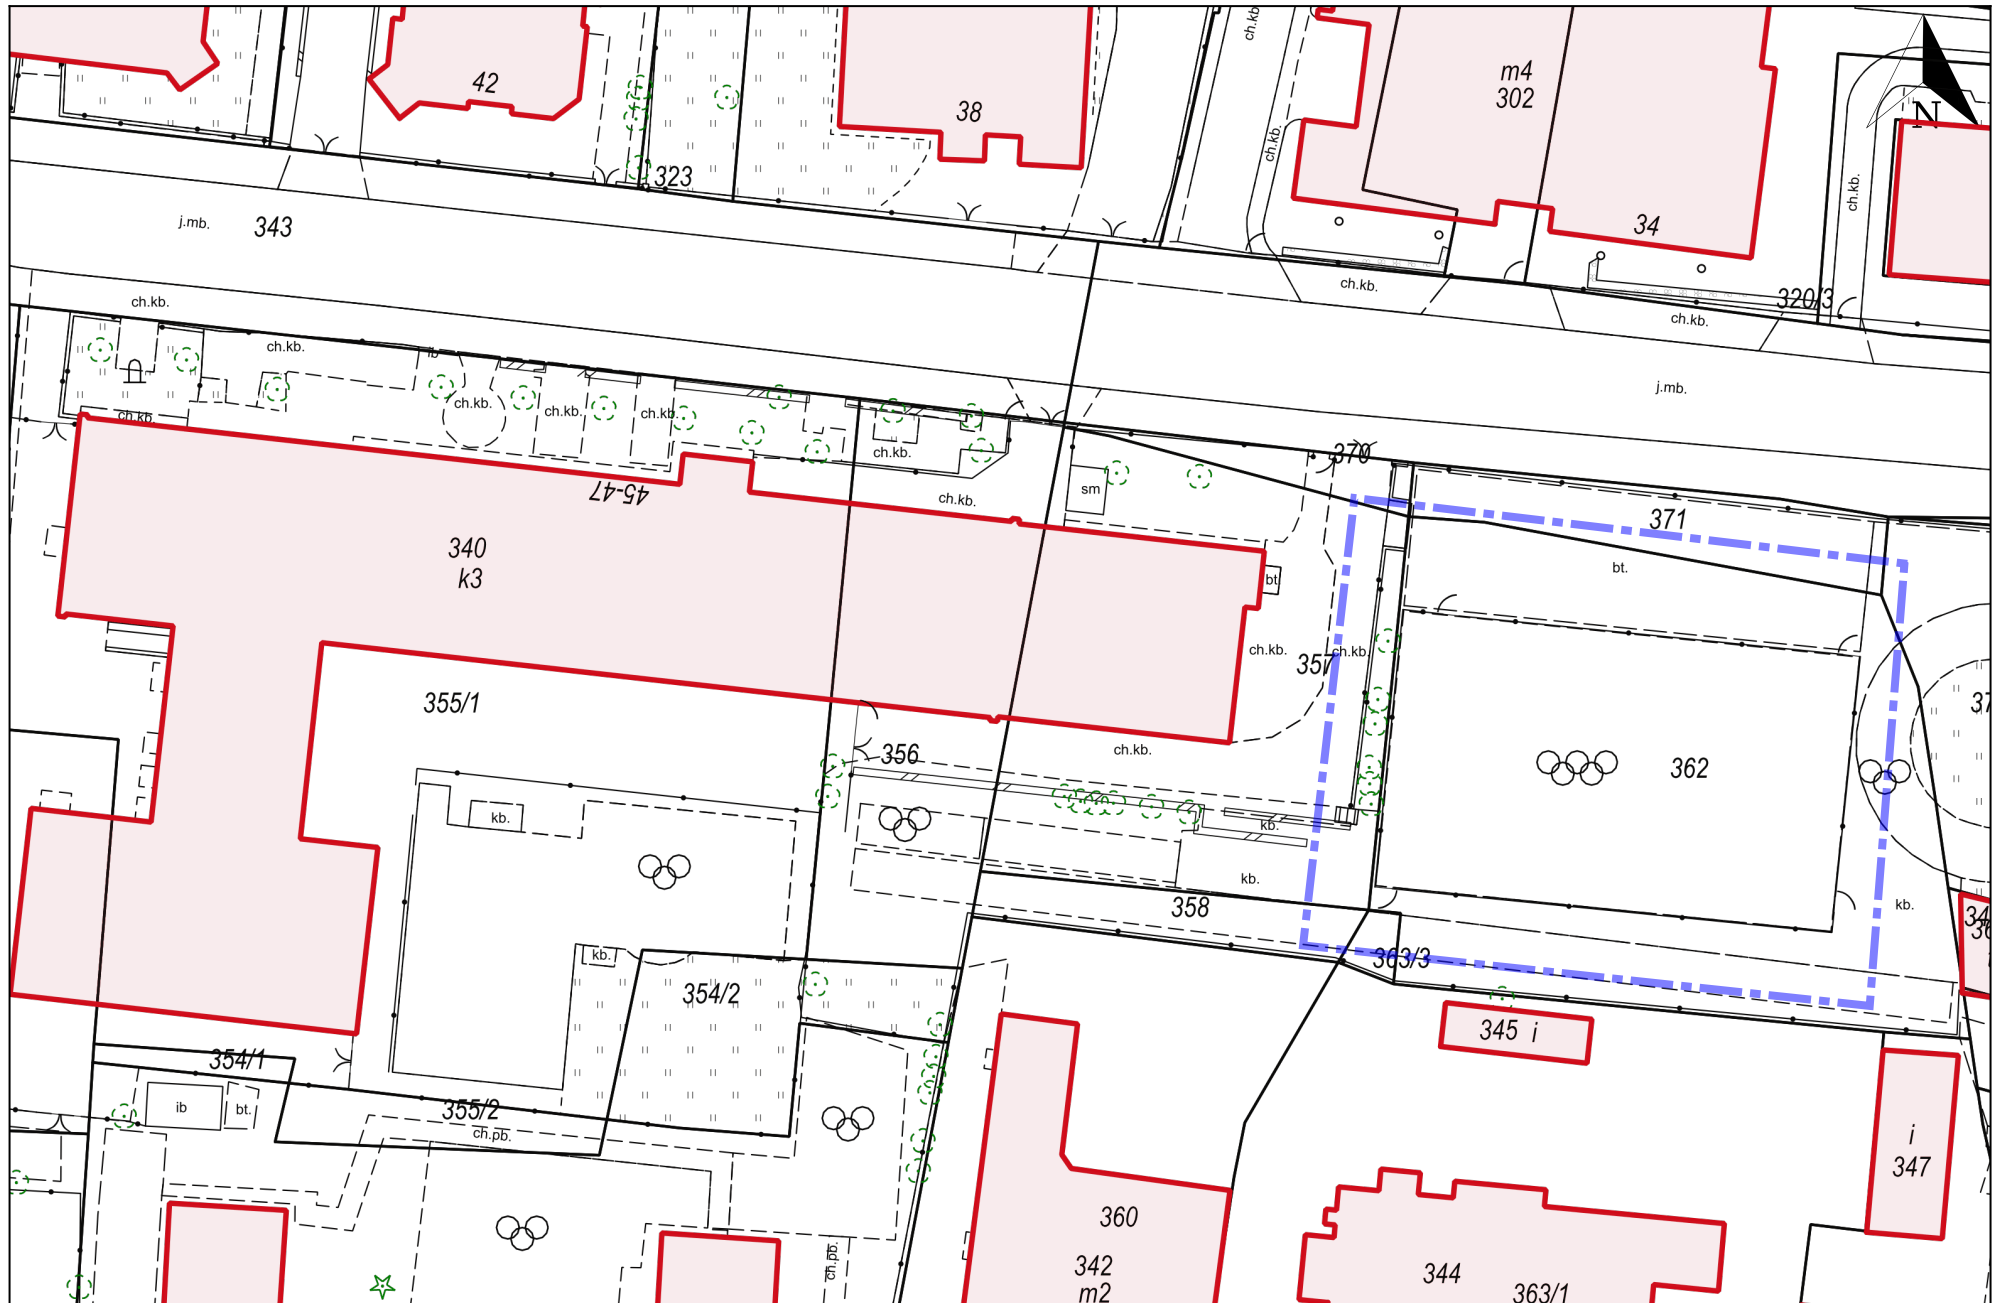

### Lokalizacja boiska wielofunkcyjnego-SP nr 13 ul. Krasieńskiego 45-47

Wydruk w skali 1:500

Wydruk z systemu WebEWID

Sporządził: Gooa

Udostępniane informacje nie są dokumentami w postępowaniach administracyjnych i innych. Materiały zawierające informacje z powiatowego zasobu geodezyjnego i kartograficznego (w tym dane z operatu ewidencji gruntów i budynków Urzędu Miasta Torunia) należy zamawiać w Wydziale Geodezji. Dokumenty zawierające inne informacje przetwarzane w Wewnętrzny Portalu Mapowym należy zamawiać w wydziałach merytorycznych, odpowiedzialnych za aktualizację tych danych.

### Lokalizacja boiska wielofunkcyjnego-SP nr 17 ul. Rudacka 26-32

Wydruk w skali 1:500

Wydruk z systemu WebEWID

Sporządził: Gooa

Udostępniane informacje nie są dokumentami w postępowaniach administracyjnych i innych. Materiały zawierające informacje z powiatowego zasobu geodezyjnego i kartograficznego (w tym dane z operatu ewidencji gruntów i budynków Urzędu Miasta Torunia) należy zamawiać w Wydziale Geodezji. Dokumenty zawierające inne informacje przetwarzane w Wewnętrznym Portalu Mapowym należy zamawiać w wydziałach merytorycznych, odpowiedzialnych za aktualizację tych danych.