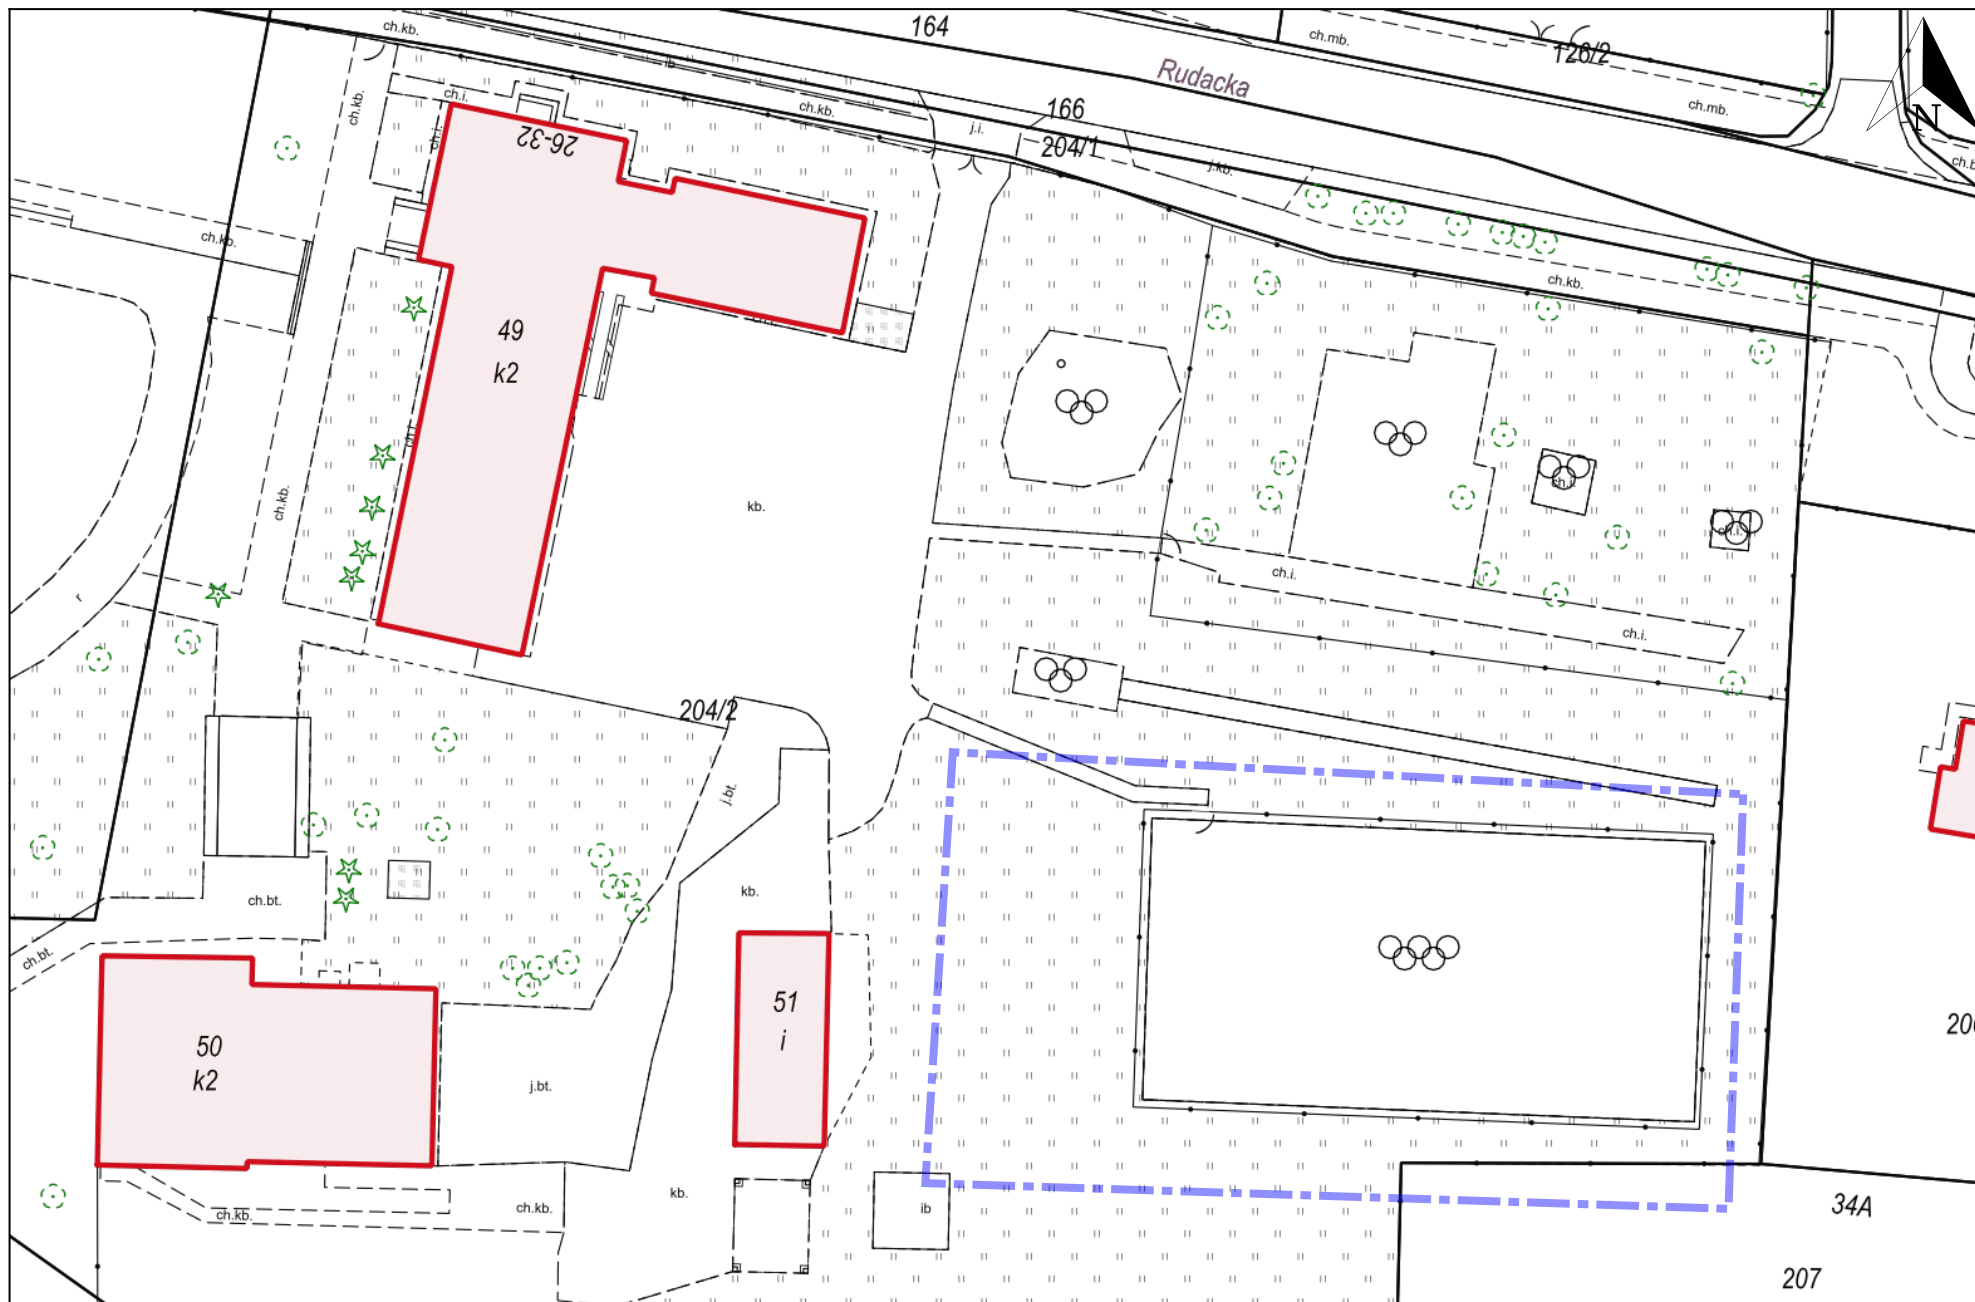

### Lokalizacja boiska wielofunkcyjnego-SP nr 13 ul. Krasieńskiego 45-47

Wydruk w skali 1:500

Wydruk z systemu WebEWID

Sporządził: Gooa

Udostępniane informacje nie są dokumentami w postępowaniach administracyjnych i innych. Materiały zawierające informacje z powiatowego zasobu geodezyjnego i kartograficznego (w tym dane z operatu ewidencji gruntów i budynków Urzędu Miasta Torunia) należy zamawiać w Wydziale Geodezji. Dokumenty zawierające inne informacje przetwarzane w Wewnętrzny Portalu Mapowym należy zamawiać w wydziałach merytorycznych, odpowiedzialnych za aktualizację tych danych.

### Lokalizacja boiska wielofunkcyjnego-SP nr 17 ul. Rudacka 26-32

Wydruk w skali 1:500

Wydruk z systemu WebEWID

Sporządził: Gooa

Udostępniane informacje nie są dokumentami w postępowaniach administracyjnych i innych. Materiały zawierające informacje z powiatowego zasobu geodezyjnego i kartograficznego (w tym dane z operatu ewidencji gruntów i budynków Urzędu Miasta Torunia) należy zamawiać w Wydziale Geodezji. Dokumenty zawierające inne informacje przetwarzane w Wewnętrznym Portalu Mapowym należy zamawiać w wydziałach merytorycznych, odpowiedzialnych za aktualizację tych danych.