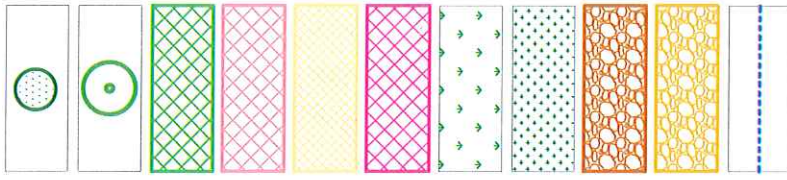

- pęcherznica kamolista 'LITTLE JOKER' - 5 szt./m2
 - nik szkarłatny odmiana 'Red Cushion' - 5 szt./m2
 - 5 szt./m2

- jony Waterer' - 5 szt./m2
 - inieguliczka Chenaulta 'Hancock' - 4 szt./m2
 - a 'Nanum' - 5 szt./m2
 - koralowa 'Compactum' - 5 szt./m2
 - owa 'Nanum' - 6 szt./m2

RÓŻ:
 - 7 szt./m2
 - m2

- spaña' - 5 szt./m2
 - E IMMENSEE' - 5 szt./m2
 - iland' - 5 szt./m2

OBNYCH:
 - Buchanan 'Red Rooster' - 6 szt./m2
 - ak darniowy 'Goldtau' - 7 szt./m2

OZNACZENIA BRANŻY ZIELENI:

- ISTN. KRZEW DO ADAPTACJI
- PROJ. DRZEWO LIŚCIASTE
- PROJ. KRZEWY LIŚCIASTE
- PROJ. RÓŻE OKRYWOWE
- PROJ. TRAWY OZDOBNE
- PROJ. BYLINY
- PROJ. TRAWNIKI Z SIEWU
- PROJ. TRAWNIKI Z DARNI
- PROJ. ŚCIÓŁKOWANIE KORA
- PROJ. UPORZĄDKOWANIE TERENU
- PROJ. OBRZEŻA OGRODOWE TYPU BORD