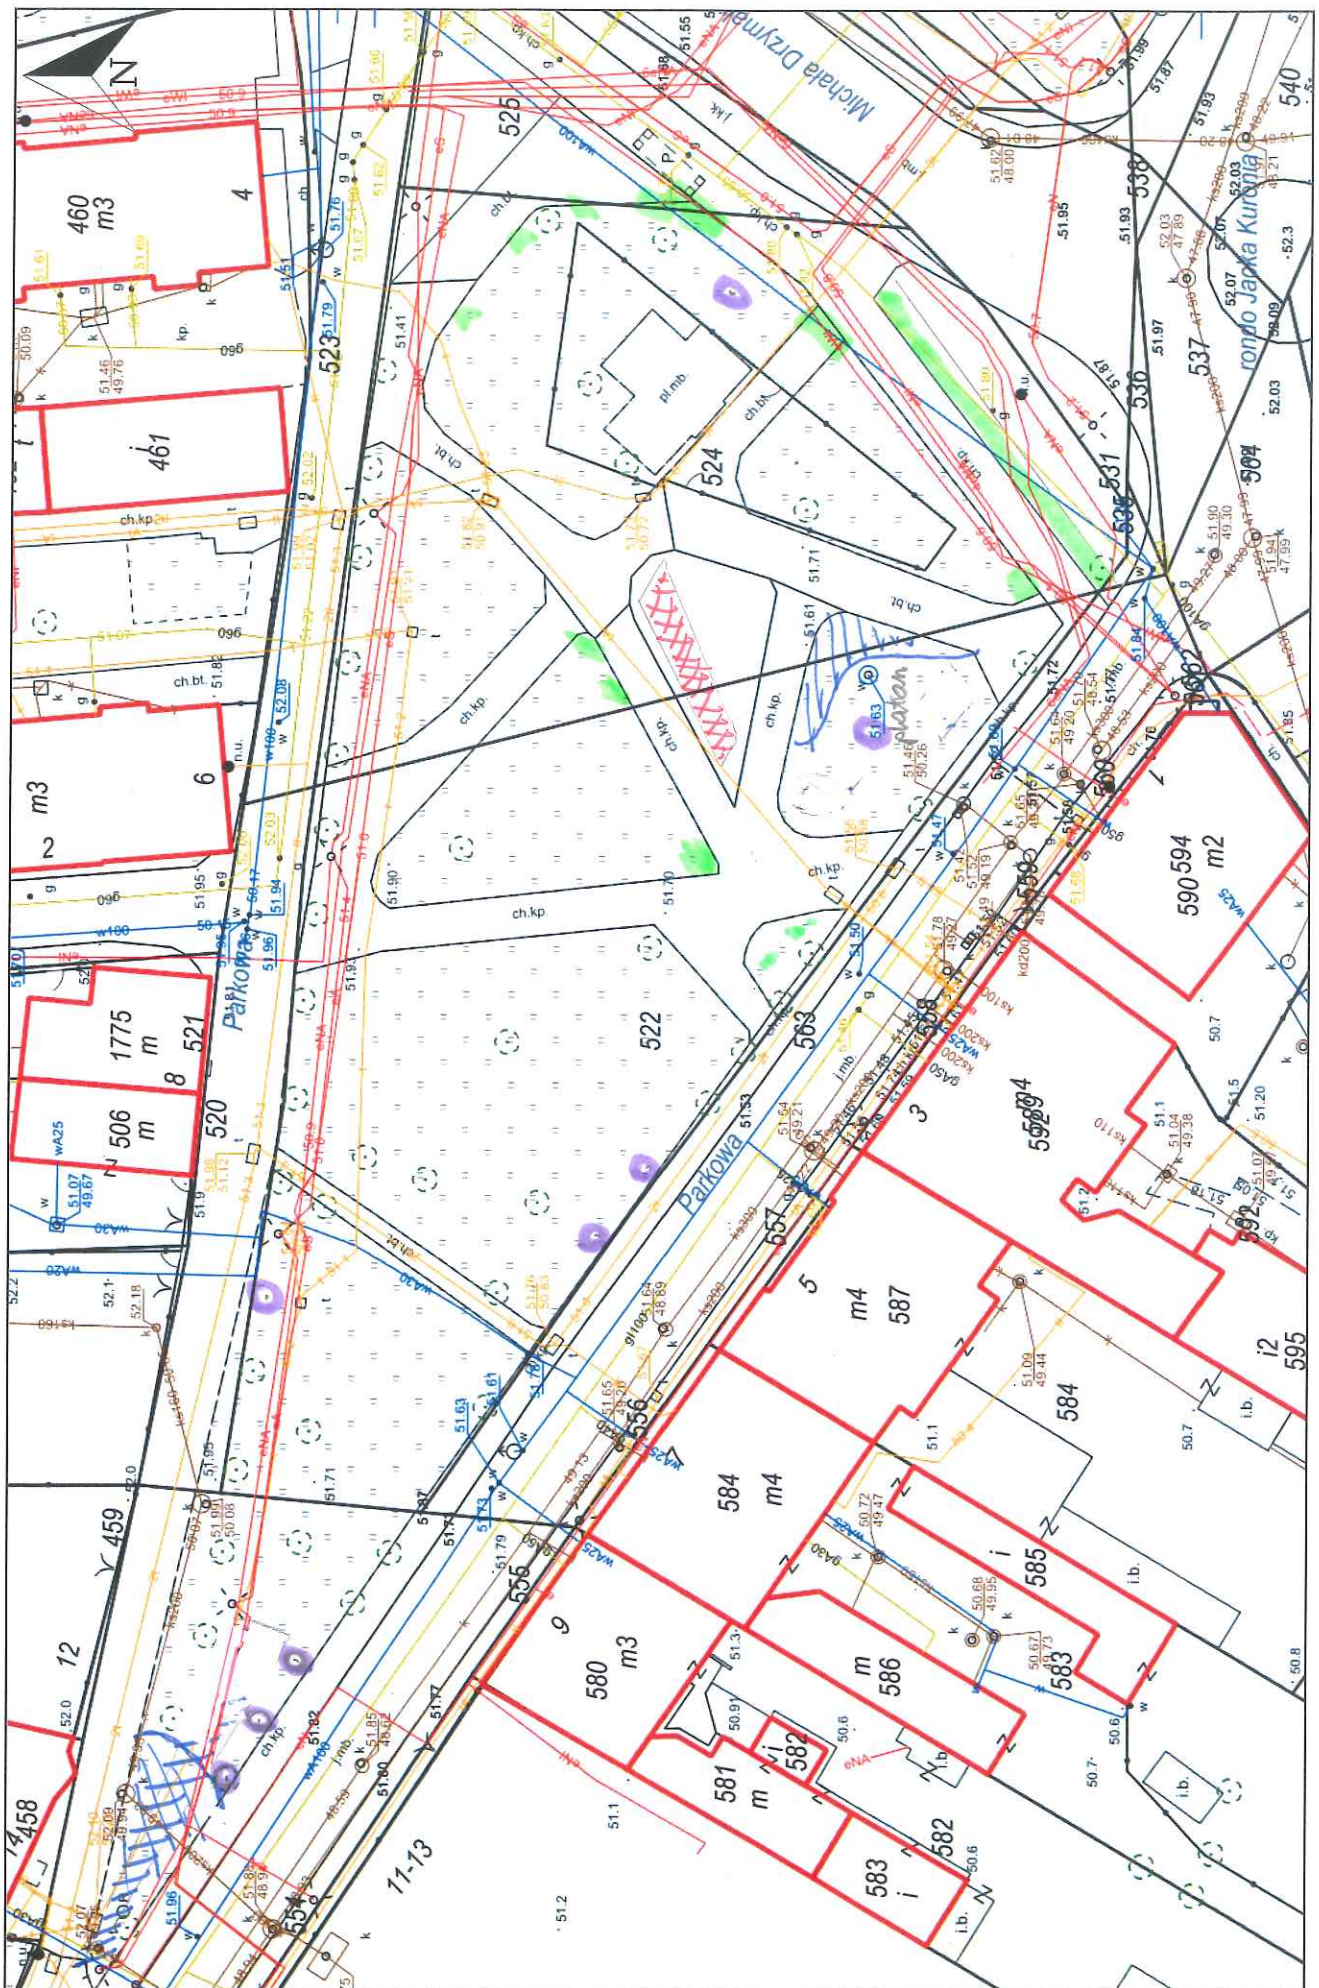

synopisot (konferencija + maszabenič)

8-02-2023

o - olizelo
||||| - kheyu olzobne
XXXXX - vōza pomoniz kōwō

Dokument bez mocy prawnej.

Wydruk mapy z systemu WebEwid

Wydruk w skali 1:500

Wydruk z systemu WebEwid

Udostępniane informacje nie są dokumentami w postępowaniach administracyjnych i innych. Materiały zawierające informacje z powiatowego zasobu geodezyjnego i kartograficznego (w tym dane z operatu ewidencji gruntów i budynków Urzędu Miasta Torunia) należy zamawiać w Wydziale Geodezji. Dokumenty zawierające inne informacje przetwarzane w Wewnętrznym Portalu Mapowym należy zamawiać w wydziałach merytorycznych, odpowiedzialnych za aktualizację tych danych.