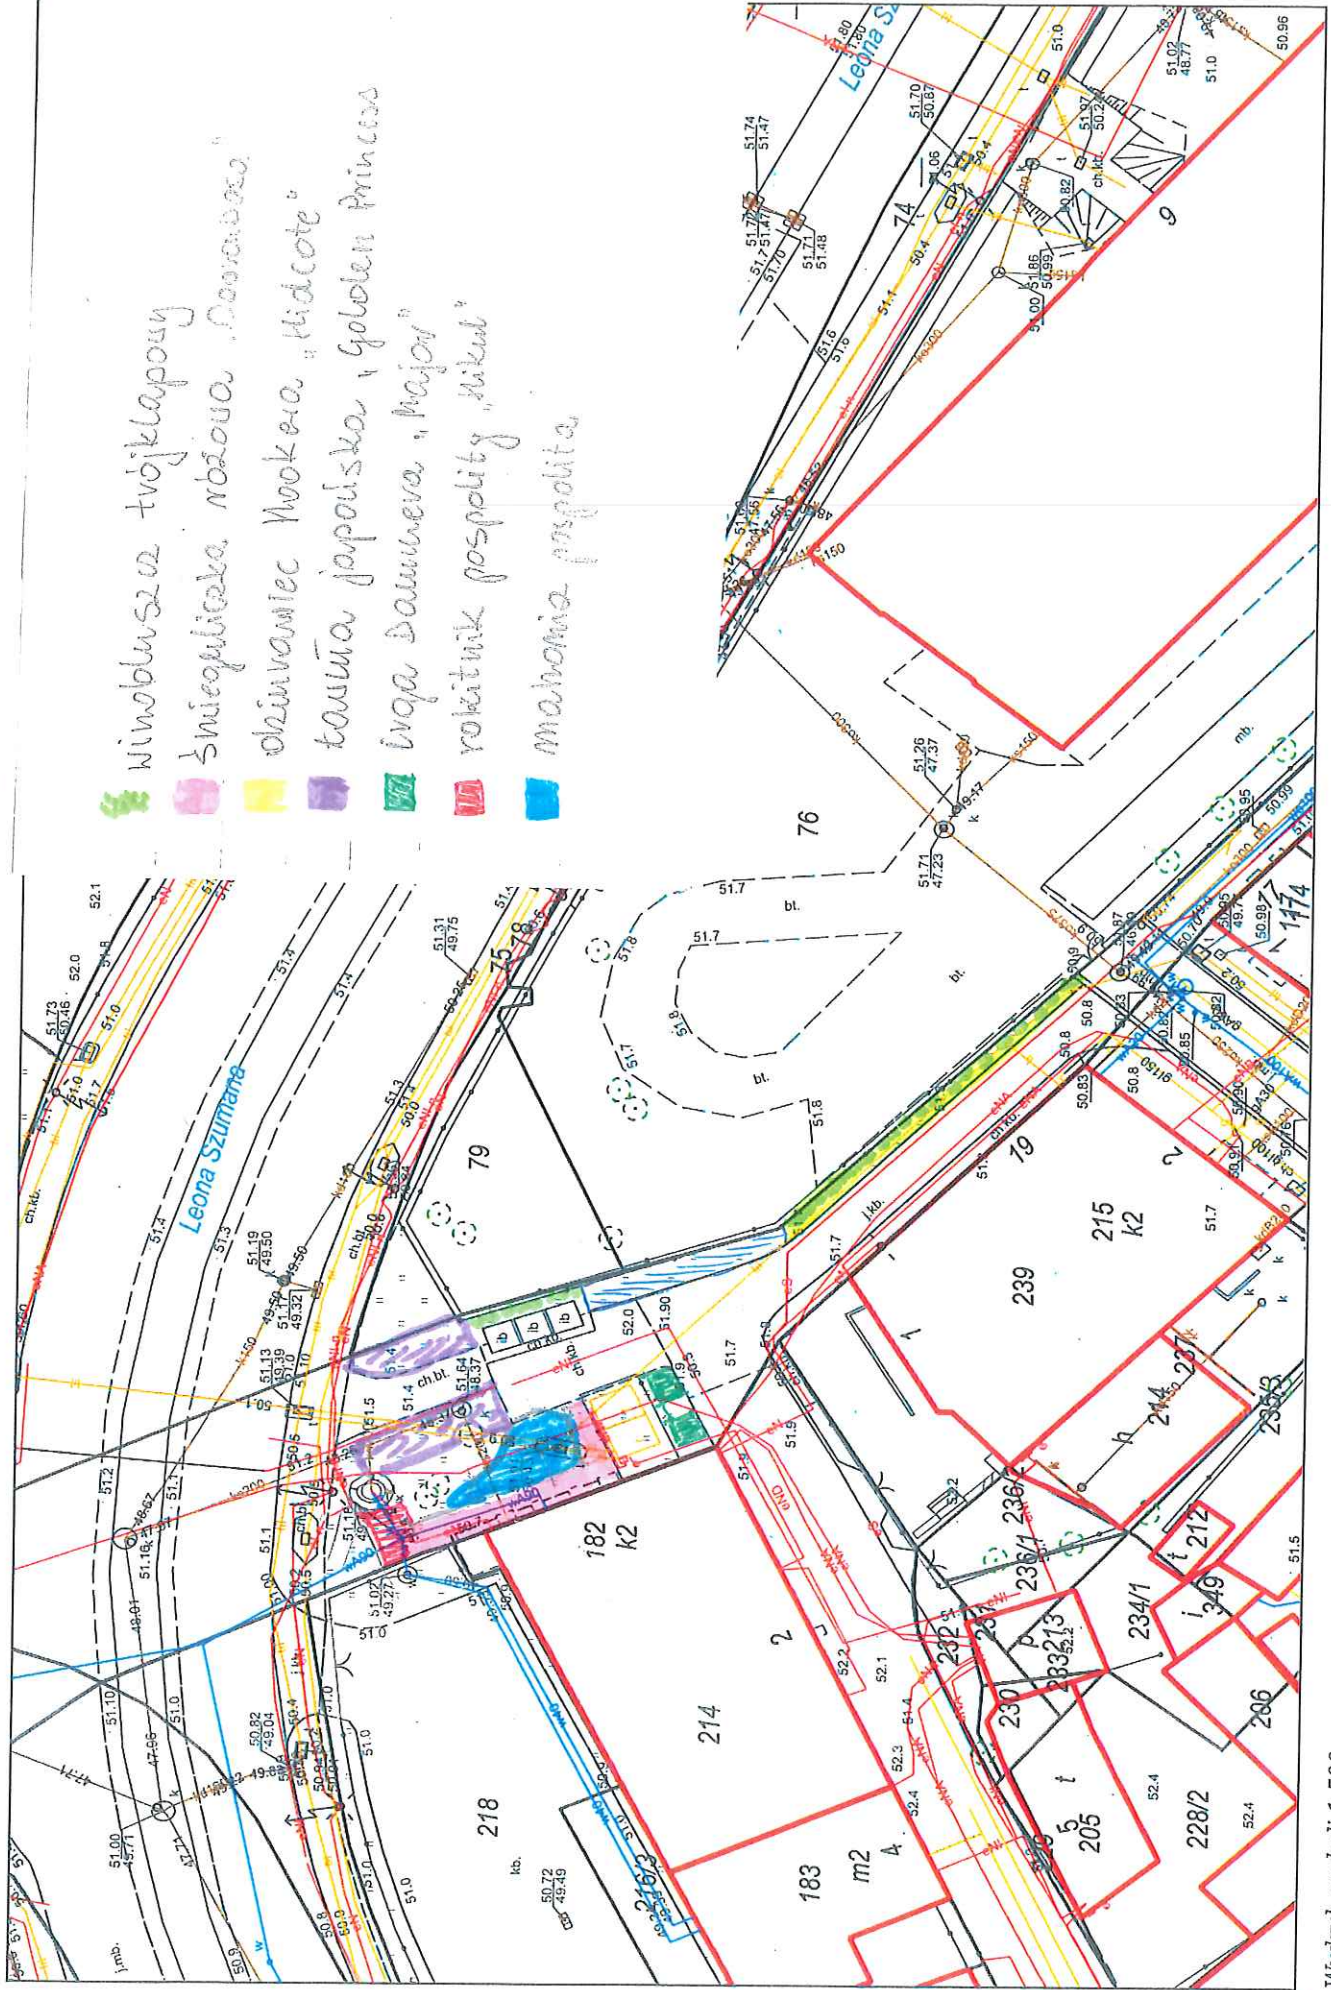

Wydruk mapy z systemu WebEWD

Wydruk w skali 1:500

Wydruk z systemu WebEWD

Udostępniane informacje nie są dokumentami w postępowaniach administracyjnych i innych. Materiały zawierające informacje z powiatowego zasobu geodezyjnego i kartograficznego (w tym dane z operatu ewidencji gruntów i budynków Urzędu Miasta Torunia) należy zamawiać w Wydziale Geodezji. Dokumenty zawierające inne informacje przetwarzane w Wewnętrznym Portalu Mapowym należy zamawiać w wydziałach merytorycznych, od powiadczających za aktualizację tych danych.

Sporządził: Gooa