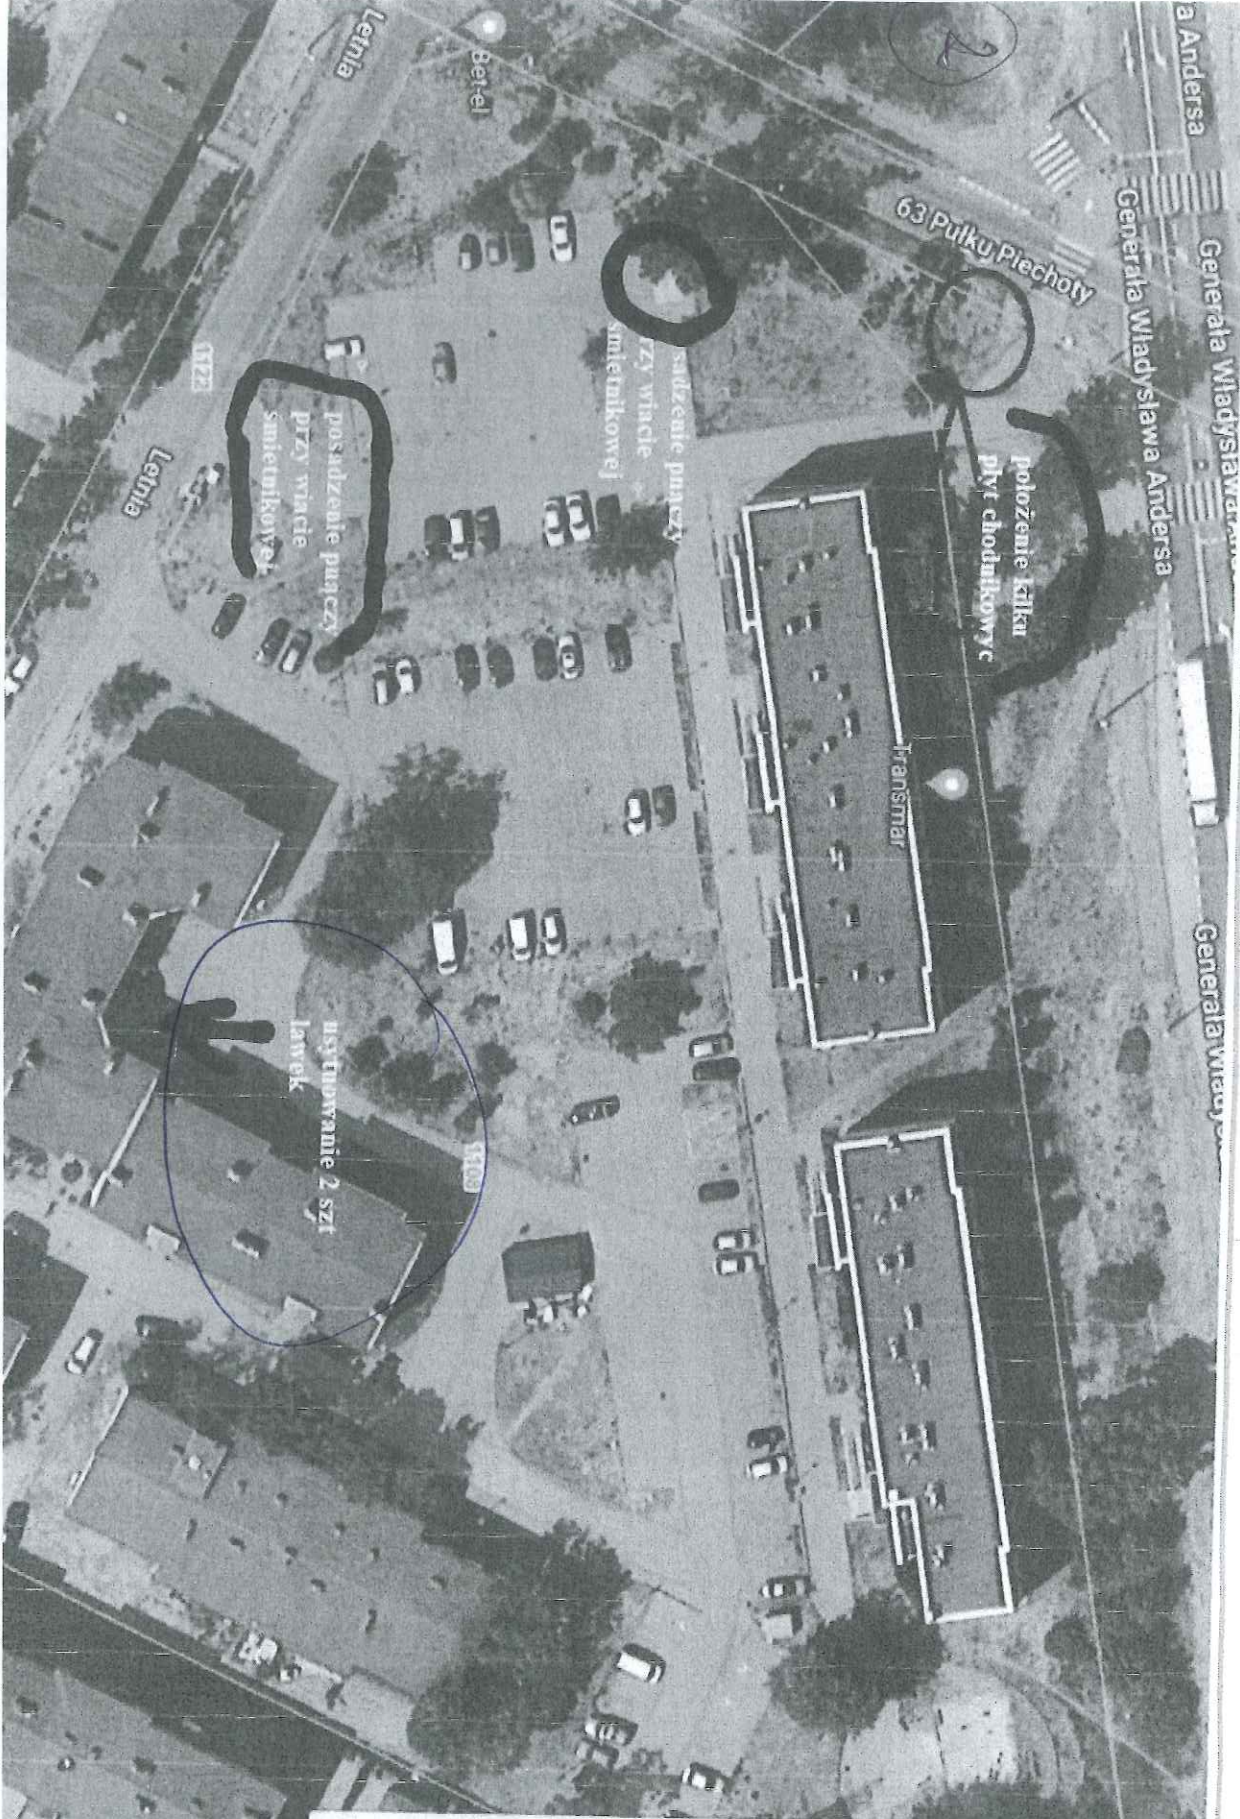

500 ENTER X

1

Geoportal 360.pl

046301.1.0070.

| | |
|------------------|-------|
| Księga wieczysta | Poka |
| Powierzchnia | 18.38 |
| TERYT | 04630 |
| Obsz | 0070 |
| Województwo | Kujaw |
| Powiat | Torun |
| Gmina | Torun |
| Rodzaj | gmln |

KSIĘGA WIECZ

(5)

Spoken in French
with: Madam Kola -
Mama Mopi

2

Geoportal 360.pl

046301.1.0070

| | |
|------------------|-------|
| Księga wieczysta | Polka |
| Powierzchnia | 16791 |
| TERYT | 04630 |
| Obwód | 0070 |
| Województwo | Kujaw |
| Powiat | Toruń |
| Gmina | Toruń |
| Rodzaj | gmina |