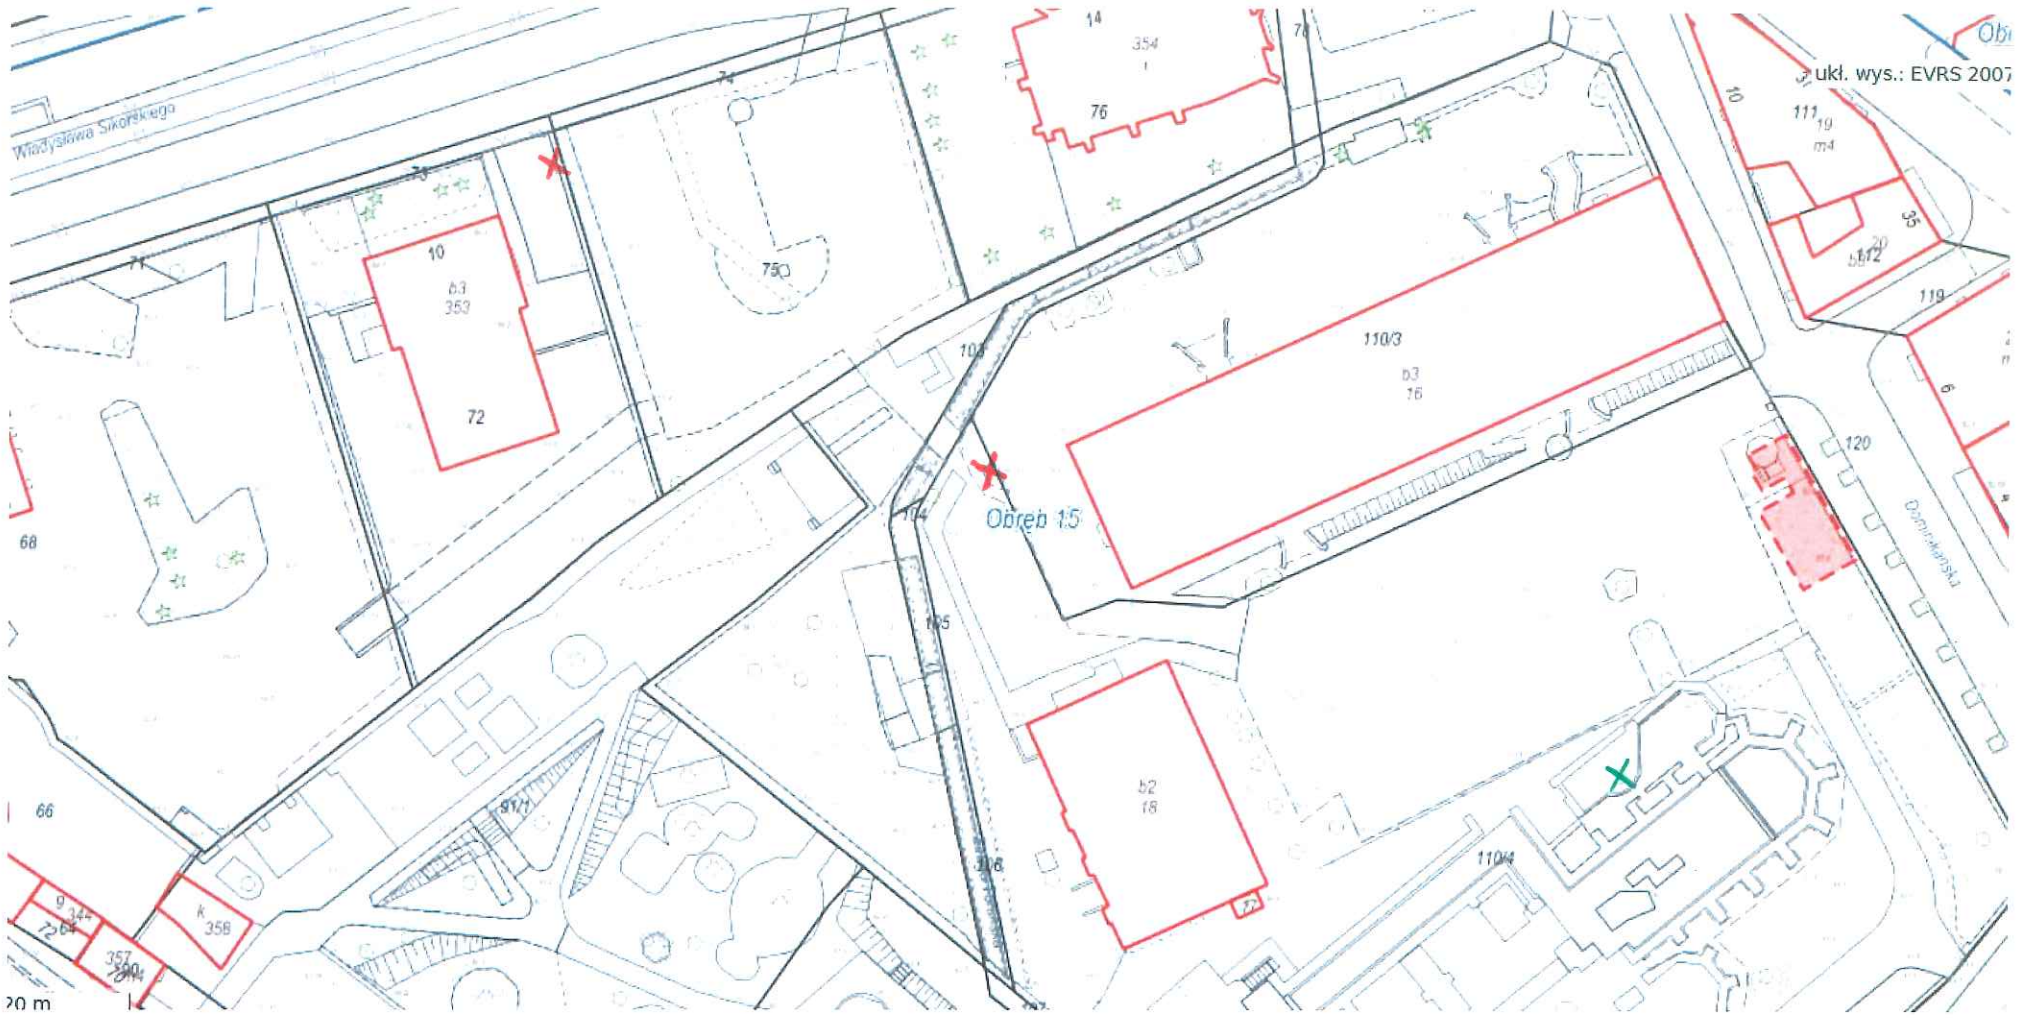

10.	klon	1	ul. Przedzamcze 13-15	dz. nr 76/2 z obrębu 16	na terenie tzw. ogrodu kamiennego	<u>4</u>
11.	lipa	2	ul. Przedzamcze 1A	dz. nr 148 z obrębu 16	południowa strona ruin zamku krzyżackiego	<u>5</u>
		1		dz. nr 139 z obrębu 16		
		8	ul. Przedzamcze 2	dz. nr 36 z obrębu 17		
12.	klon	1	Bulwar Filadelfijski	dz. nr 92/2 z obrębu 14	na wysokości ul. Bankowej	<u>6</u>
13.	wierzba	2	Aleja św. Jana Pawła II 2	dz. nr 340/5 z obrębu 13	tzw. Dolina Marzeń, w sąsiedztwie punktu sprzedaży biletów MZK	<u>7</u>
14.	robinia akacjowa	1	ul. Wały gen Sikorskiego 10	dz. nr 72 z obrębu 15	na terenie siedziby Urzędu Miasta Torunia	<u>8</u>
15.	robinia akacjowa	1	ul. Dominikańska 7/Wały gen. Sikorskiego 12/Zaułek Prosoy 2-6	dz. nr 110/4 z obrębu 15	tzw. Plac Podominikański, w pobliżu siedziby Wydziału Środowiska i Ekologii Urzędu Miasta Torunia	
16.	klon zwyczajny	1				
17.	robinia akacjowa	2	ul. Zaszpitalna	dz. nr 102 z obrębu 18	od strony ulicy Szumana	<u>9</u>
Razem:		41 szt.				

ukł. wys.: EVRS 2007(EVRF

X - KLON
X - LIPA

X - LIPA

X - WIERZBA

X - KLON

X - LIPA

X- KLON

X - WIERZBA

X- ROBINIA AKACYJOWA

X- KLON