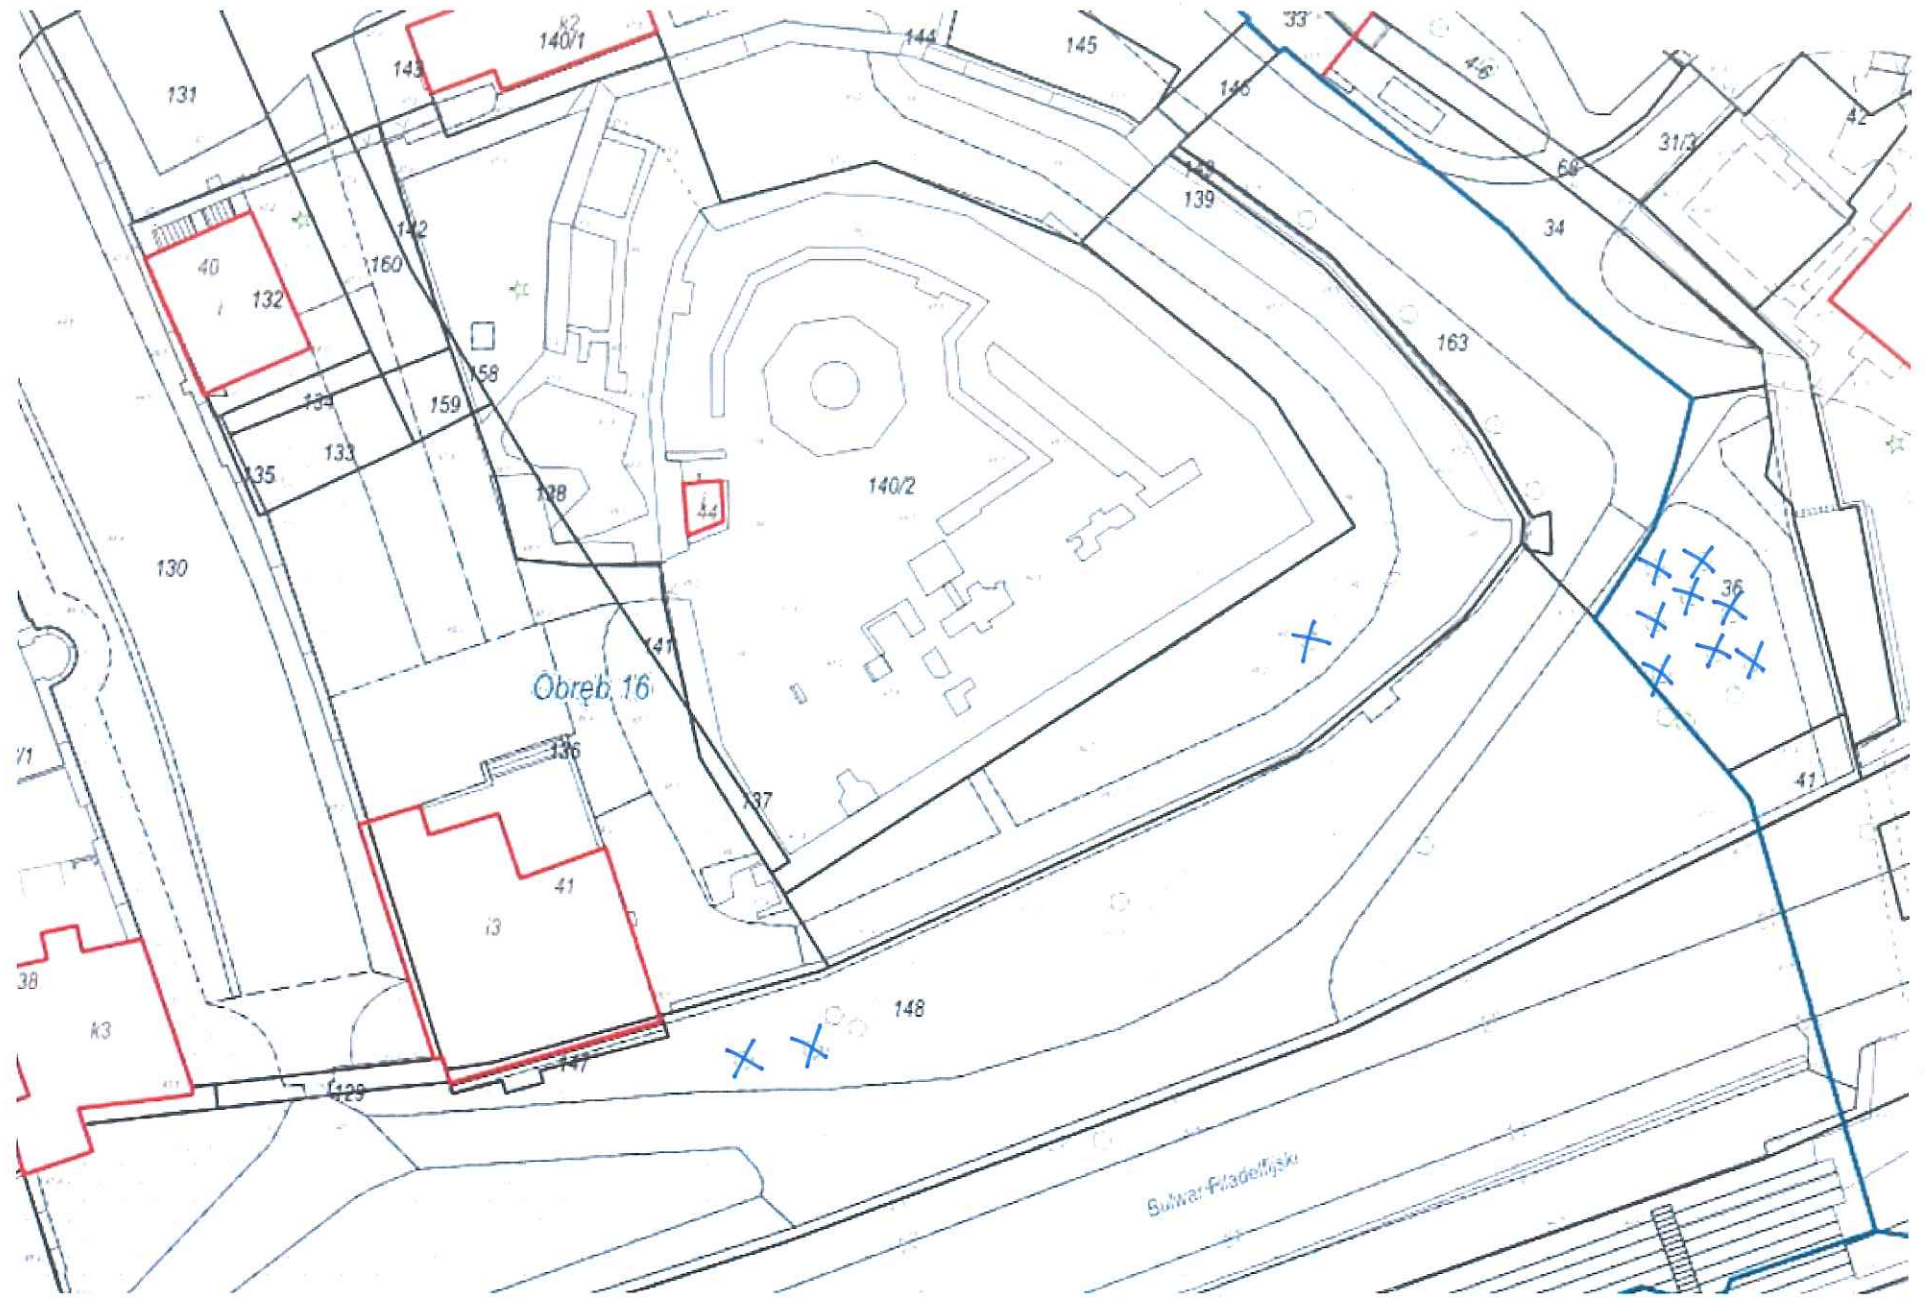

10.	klon	1	ul. Przedzamcze 13-15	dz. nr 76/2 z obrębu 16	na terenie tzw. ogrodu kamiennego	<u>4</u>
11.	lipa	2	ul. Przedzamcze 1A	dz. nr 148 z obrębu 16	południowa strona ruin zamku krzyżackiego	<u>5</u>
		1		dz. nr 139 z obrębu 16		
		8	ul. Przedzamcze 2	dz. nr 36 z obrębu 17		
12.	klon	1	Bulwar Filadelfijski	dz. nr 92/2 z obrębu 14	na wysokości ul. Bankowej	<u>6</u>
13.	wierzba	2	Aleja św. Jana Pawła II 2	dz. nr 340/5 z obrębu 13	tzw. Dolina Marzeń, w sąsiedztwie punktu sprzedaży biletów MZK	<u>7</u>
14.	robinia akacjowa	1	ul. Wały gen Sikorskiego 10	dz. nr 72 z obrębu 15	na terenie siedziby Urzędu Miasta Torunia	<u>8</u>
15.	robinia akacjowa	1	ul. Dominikańska 7/Wały gen. Sikorskiego 12/Zaułek Prosoy 2-6	dz. nr 110/4 z obrębu 15	tzw. Plac Podominikański, w pobliżu siedziby Wydziału Środowiska i Ekologii Urzędu Miasta Torunia	
16.	klon zwyczajny	1				
17.	robinia akacjowa	2	ul. Zaszpitalna	dz. nr 102 z obrębu 18	od strony ulicy Szumana	<u>9</u>
Razem:		41 szt.				

ukł. wys.: EVRS 2007(EVRF

X - KLON
X - LIPA

X - LIPA

X - WIERZBA

X - KLON

X - LIPA

X- KLON

X - WIERZBA

X- ROBINIA AKACYJOWA

X- KLON