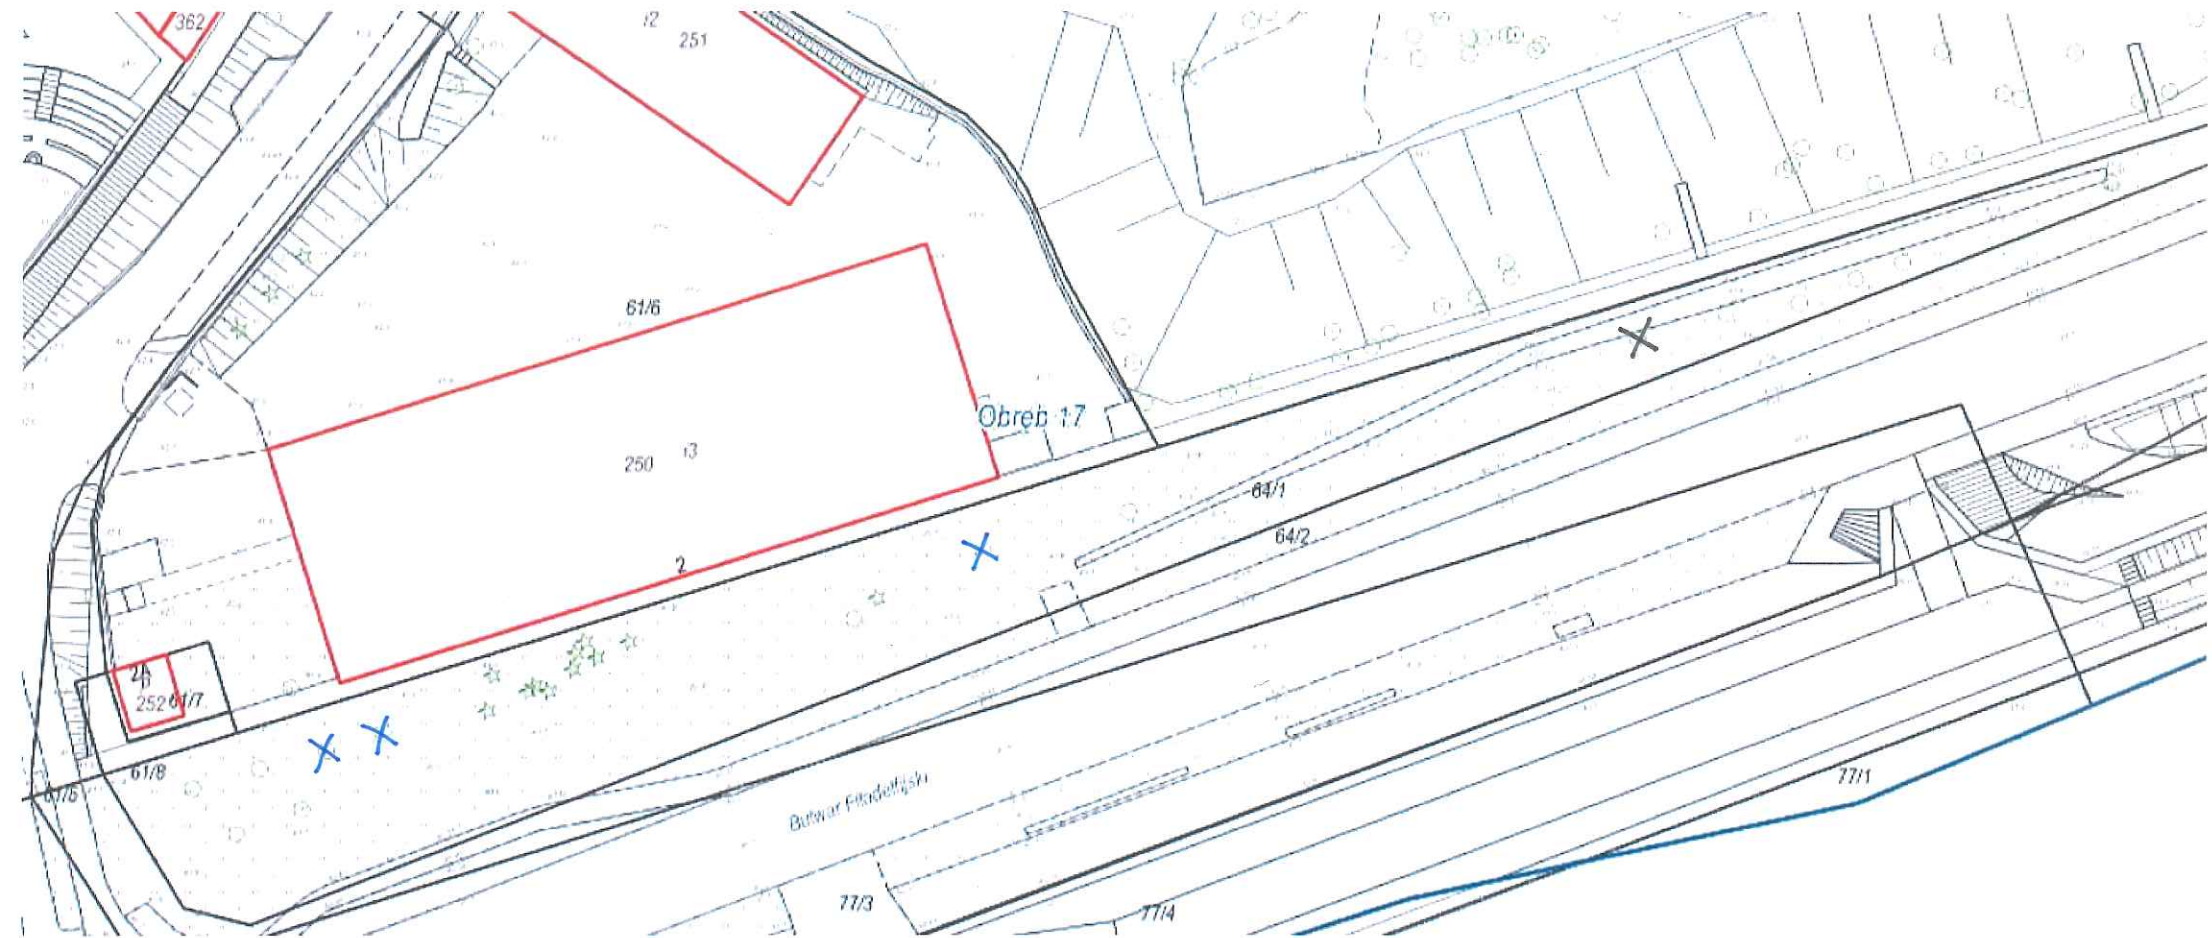

X - LIPA

X - WIERZBA