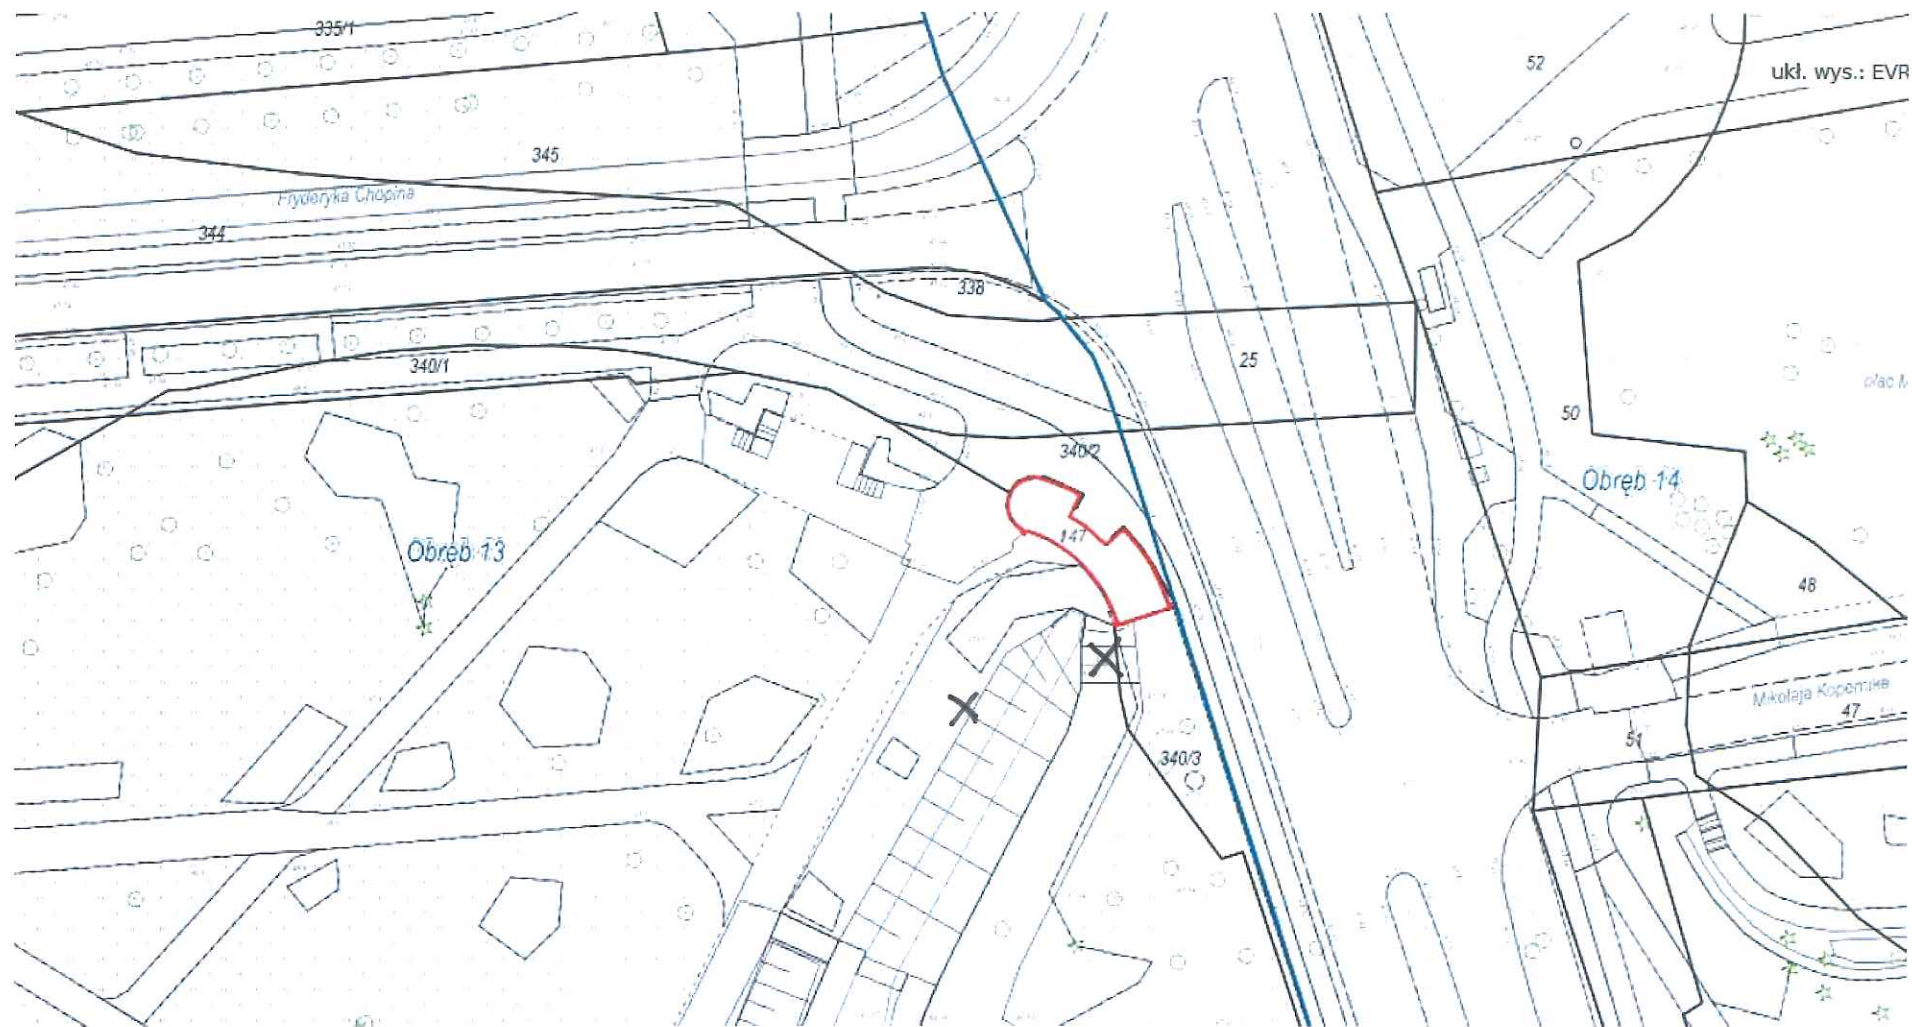

10.	klon	1	ul. Przedzamcze 13-15	dz. nr 76/2 z obrębu 16	na terenie tzw. ogrodu kamiennego	<u>4</u>
11.	lipa	2	ul. Przedzamcze 1A	dz. nr 148 z obrębu 16	południowa strona ruin zamku krzyżackiego	<u>5</u>
		1		dz. nr 139 z obrębu 16		
		8	ul. Przedzamcze 2	dz. nr 36 z obrębu 17		
12.	klon	1	Bulwar Filadelfijski	dz. nr 92/2 z obrębu 14	na wysokości ul. Bankowej	<u>6</u>
13.	wierzba	2	Aleja św. Jana Pawła II 2	dz. nr 340/5 z obrębu 13	tzw. Dolina Marzeń, w sąsiedztwie punktu sprzedaży biletów MZK	<u>7</u>
14.	robinia akacjowa	1	ul. Wały gen Sikorskiego 10	dz. nr 72 z obrębu 15	na terenie siedziby Urzędu Miasta Torunia	<u>8</u>
15.	robinia akacjowa	1	ul. Dominikańska 7/Wały gen. Sikorskiego 12/Zaułek Prosoy 2-6	dz. nr 110/4 z obrębu 15	tzw. Plac Podominikański, w pobliżu siedziby Wydziału Środowiska i Ekologii Urzędu Miasta Torunia	
16.	klon zwyczajny	1				
17.	robinia akacjowa	2	ul. Zaszpitalna	dz. nr 102 z obrębu 18	od strony ulicy Szumana	<u>9</u>
Razem:		41 szt.				

ukł. wys.: EVRS 2007(EVRF

X - KLON
X - LIPA

X - LIPA

X - WIERZBA

X - KLON

X - LIPA

X- KLON

X - WIERZBA