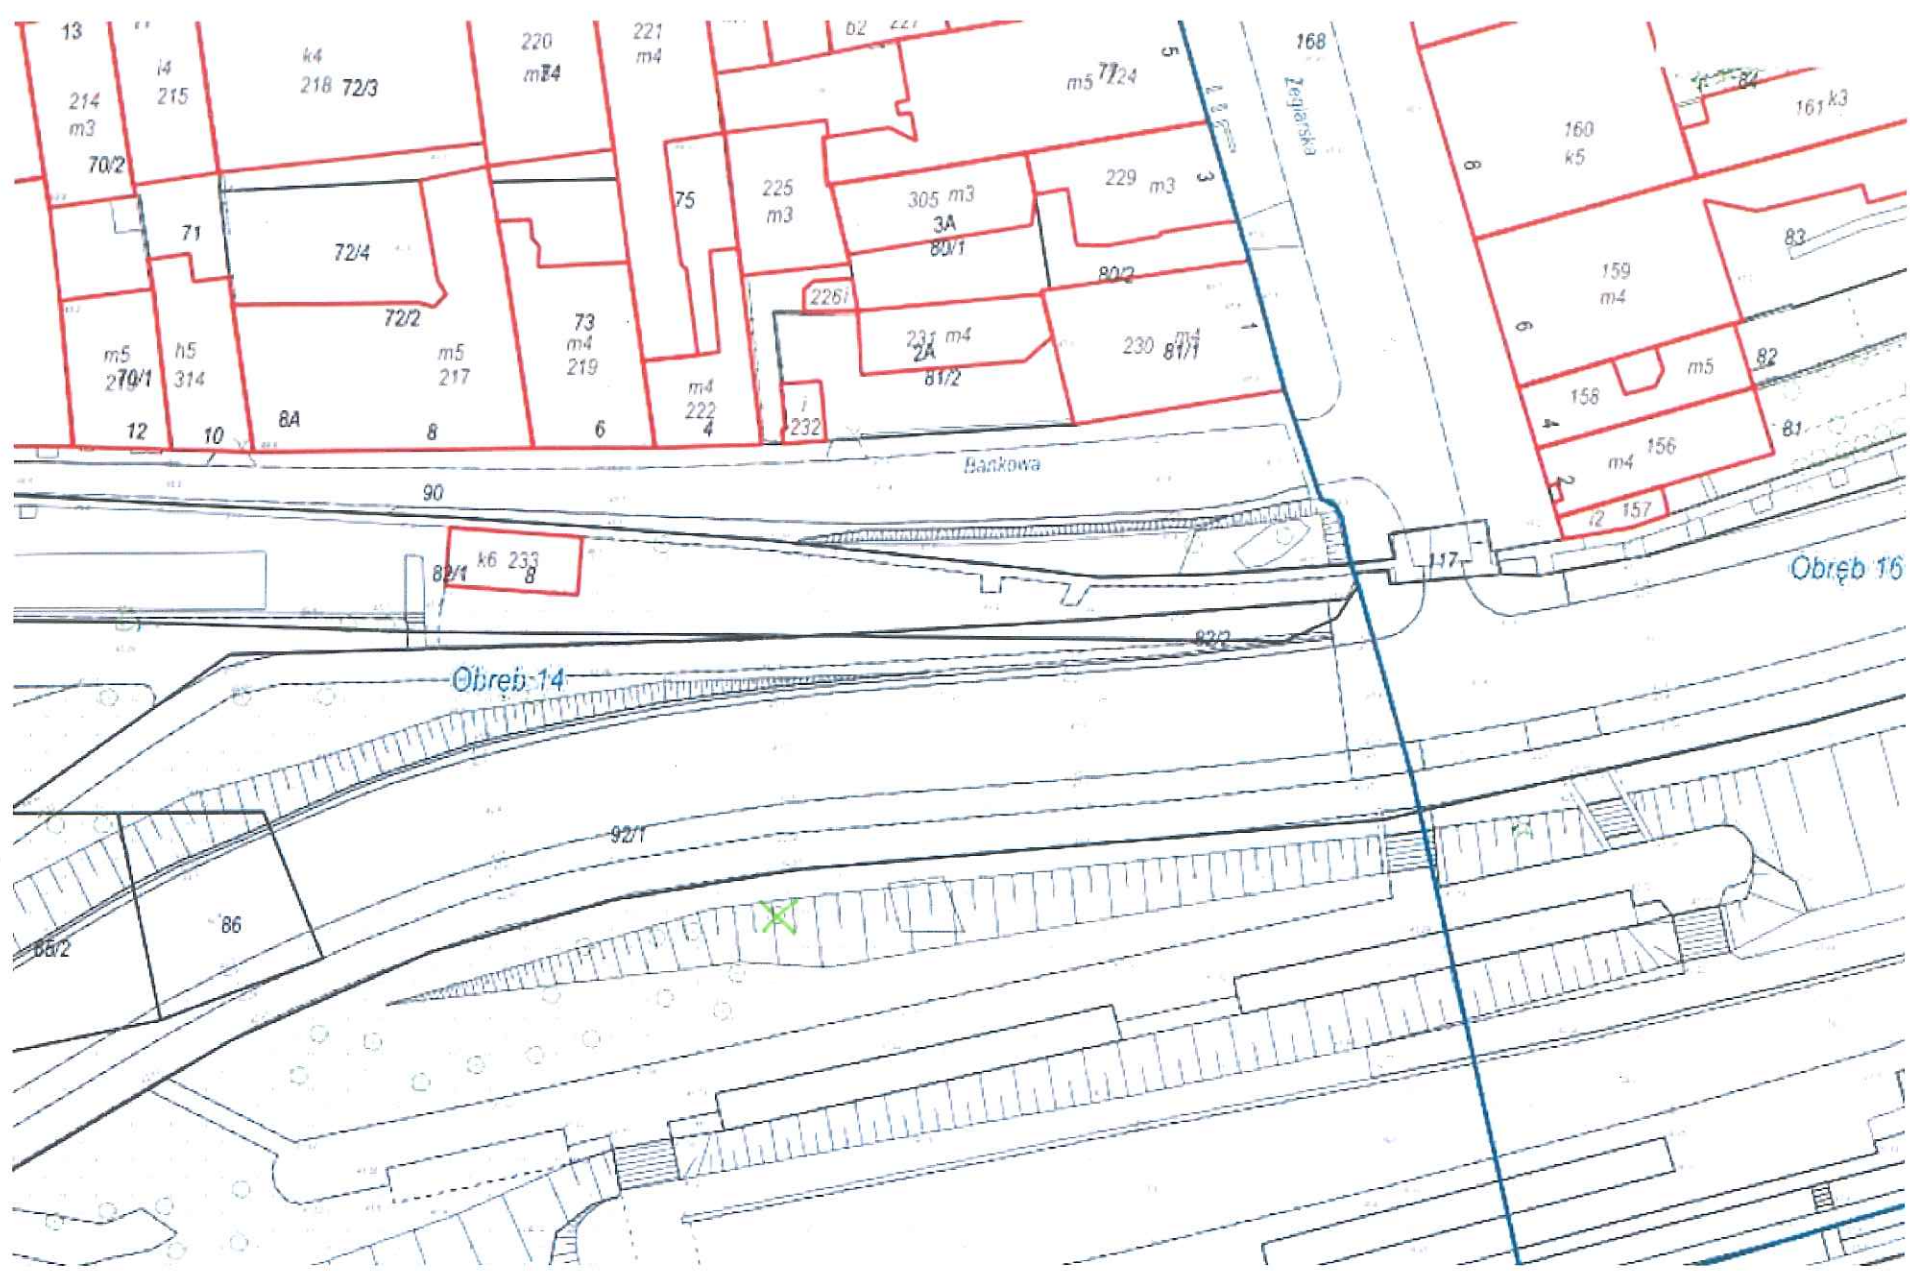

10.	klon	1	ul. Przedzamcze 13-15	dz. nr 76/2 z obrębu 16	na terenie tzw. ogrodu kamiennego	<u>4</u>
11.	lipa	2	ul. Przedzamcze 1A	dz. nr 148 z obrębu 16	południowa strona ruin zamku krzyżackiego	<u>5</u>
		1		dz. nr 139 z obrębu 16		
		8	ul. Przedzamcze 2	dz. nr 36 z obrębu 17		
12.	klon	1	Bulwar Filadelfijski	dz. nr 92/2 z obrębu 14	na wysokości ul. Bankowej	<u>6</u>
13.	wierzba	2	Aleja św. Jana Pawła II 2	dz. nr 340/5 z obrębu 13	tzw. Dolina Marzeń, w sąsiedztwie punktu sprzedaży biletów MZK	<u>7</u>
14.	robinia akacjowa	1	ul. Wały gen Sikorskiego 10	dz. nr 72 z obrębu 15	na terenie siedziby Urzędu Miasta Torunia	<u>8</u>
15.	robinia akacjowa	1	ul. Dominikańska 7/Wały gen. Sikorskiego 12/Zaułek Prosoy 2-6	dz. nr 110/4 z obrębu 15	tzw. Plac Podominikański, w pobliżu siedziby Wydziału Środowiska i Ekologii Urzędu Miasta Torunia	
16.	klon zwyczajny	1				
17.	robinia akacjowa	2	ul. Zaszpitalna	dz. nr 102 z obrębu 18	od strony ulicy Szumana	<u>9</u>
Razem:		41 szt.				

ukł. wys.: EVRS 2007(EVRF

X - KLON
X - LIPA

X - LIPA

X - WIERZBA

X - KLON

X - LIPA

X- KLON

X - WIERZBA