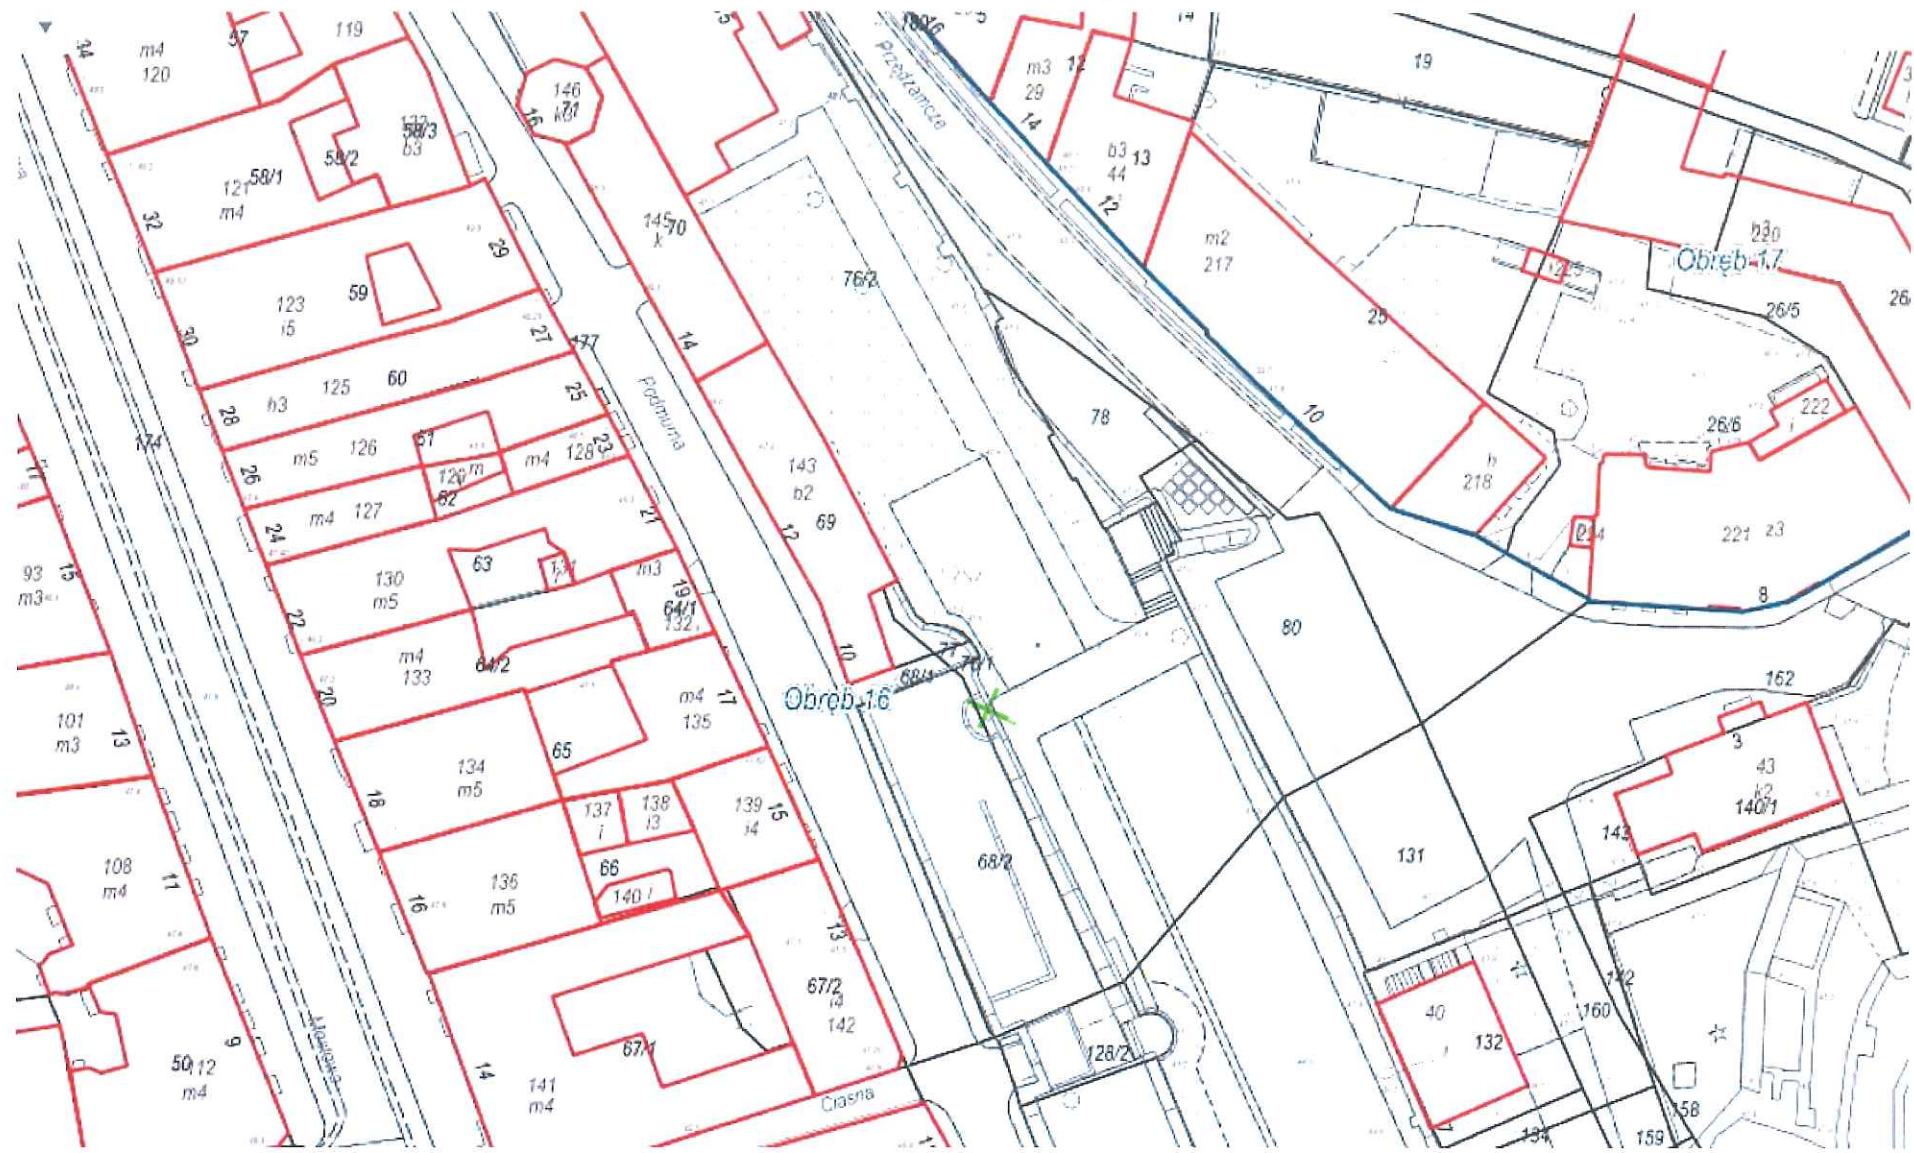

10.	klon	1	ul. Przedzamcze 13-15	dz. nr 76/2 z obrębu 16	na terenie tzw. ogrodu kamiennego	<u>4</u>
11.	lipa	2	ul. Przedzamcze 1A	dz. nr 148 z obrębu 16	południowa strona ruin zamku krzyżackiego	<u>5</u>
		1		dz. nr 139 z obrębu 16		
		8	ul. Przedzamcze 2	dz. nr 36 z obrębu 17		
12.	klon	1	Bulwar Filadelfijski	dz. nr 92/2 z obrębu 14	na wysokości ul. Bankowej	<u>6</u>
13.	wierzba	2	Aleja św. Jana Pawła II 2	dz. nr 340/5 z obrębu 13	tzw. Dolina Marzeń, w sąsiedztwie punktu sprzedaży biletów MZK	<u>7</u>
14.	robinia akacjowa	1	ul. Wały gen Sikorskiego 10	dz. nr 72 z obrębu 15	na terenie siedziby Urzędu Miasta Torunia	<u>8</u>
15.	robinia akacjowa	1	ul. Dominikańska 7/Wały gen. Sikorskiego 12/Zaułek Prosoy 2-6	dz. nr 110/4 z obrębu 15	tzw. Plac Podominikański, w pobliżu siedziby Wydziału Środowiska i Ekologii Urzędu Miasta Torunia	
16.	klon zwyczajny	1				
17.	robinia akacjowa	2	ul. Zaszpitalna	dz. nr 102 z obrębu 18	od strony ulicy Szumana	<u>9</u>
Razem:		41 szt.				

ukł. wys.: EVRS 2007(EVRF

X - KLON
X - LIPA

X - LIPA

X - WIERZBA

X - KLON

X - LIPA

X- KLON

X - WIERZBA