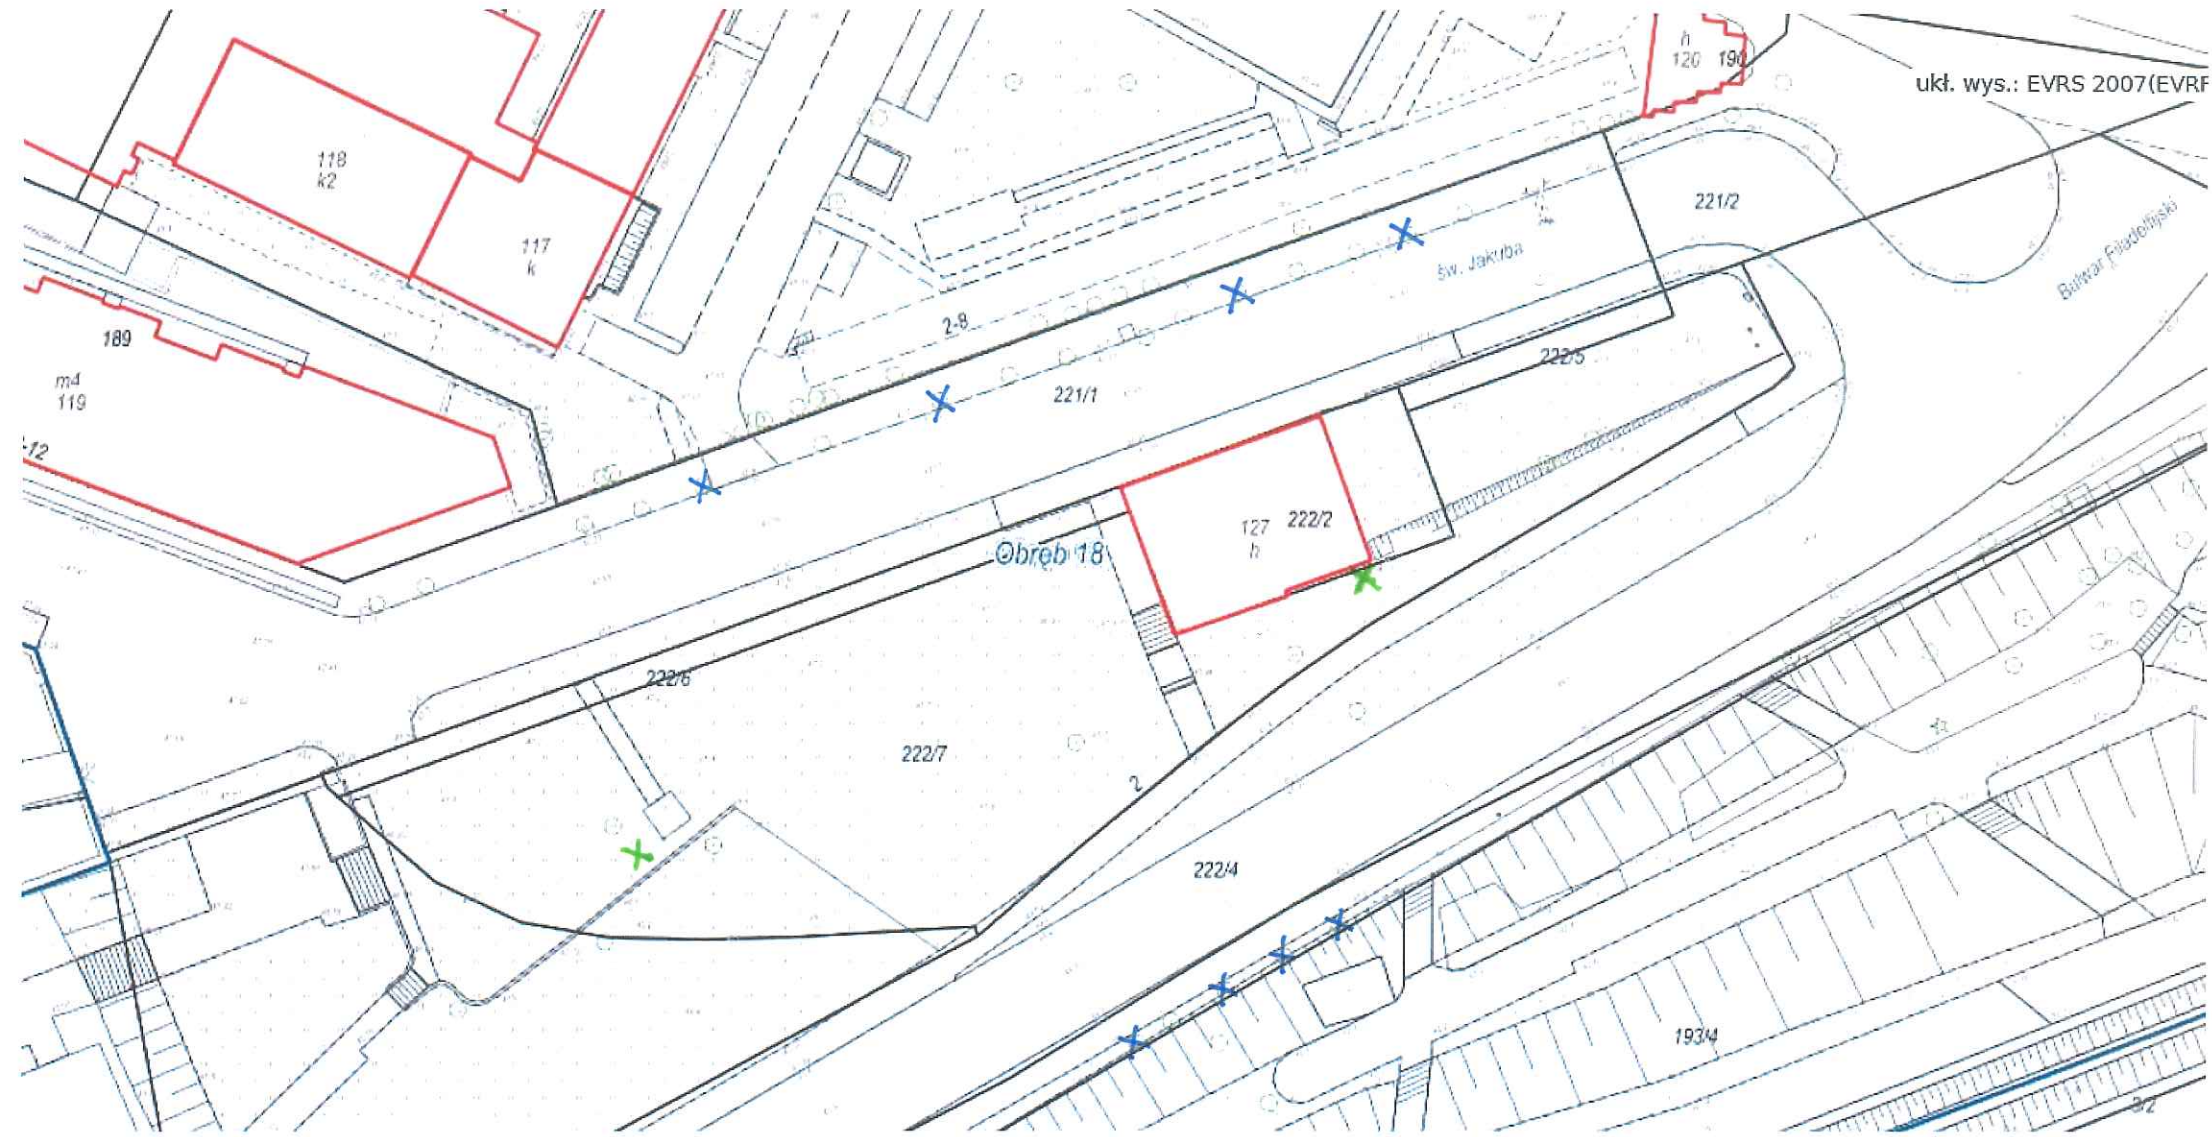

10.	klon	1	ul. Przedzamcze 13-15	dz. nr 76/2 z obrębu 16	na terenie tzw. ogrodu kamiennego	<u>4</u>
11.	lipa	2	ul. Przedzamcze 1A	dz. nr 148 z obrębu 16	południowa strona ruin zamku krzyżackiego	<u>5</u>
		1		dz. nr 139 z obrębu 16		
		8	ul. Przedzamcze 2	dz. nr 36 z obrębu 17		
12.	klon	1	Bulwar Filadelfijski	dz. nr 92/2 z obrębu 14	na wysokości ul. Bankowej	<u>6</u>
13.	wierzba	2	Aleja św. Jana Pawła II 2	dz. nr 340/5 z obrębu 13	tzw. Dolina Marzeń, w sąsiedztwie punktu sprzedaży biletów MZK	<u>7</u>
14.	robinia akacjowa	1	ul. Wały gen Sikorskiego 10	dz. nr 72 z obrębu 15	na terenie siedziby Urzędu Miasta Torunia	<u>8</u>
15.	robinia akacjowa	1	ul. Dominikańska 7/Wały gen. Sikorskiego 12/Zaułek Prosoy 2-6	dz. nr 110/4 z obrębu 15	tzw. Plac Podominikański, w pobliżu siedziby Wydziału Środowiska i Ekologii Urzędu Miasta Torunia	
16.	klon zwyczajny	1				
17.	robinia akacjowa	2	ul. Zaszpitalna	dz. nr 102 z obrębu 18	od strony ulicy Szumana	<u>9</u>
Razem:		41 szt.				

ukł. wys.: EVRS 2007(EVRF

X - KLON
X - LIPA