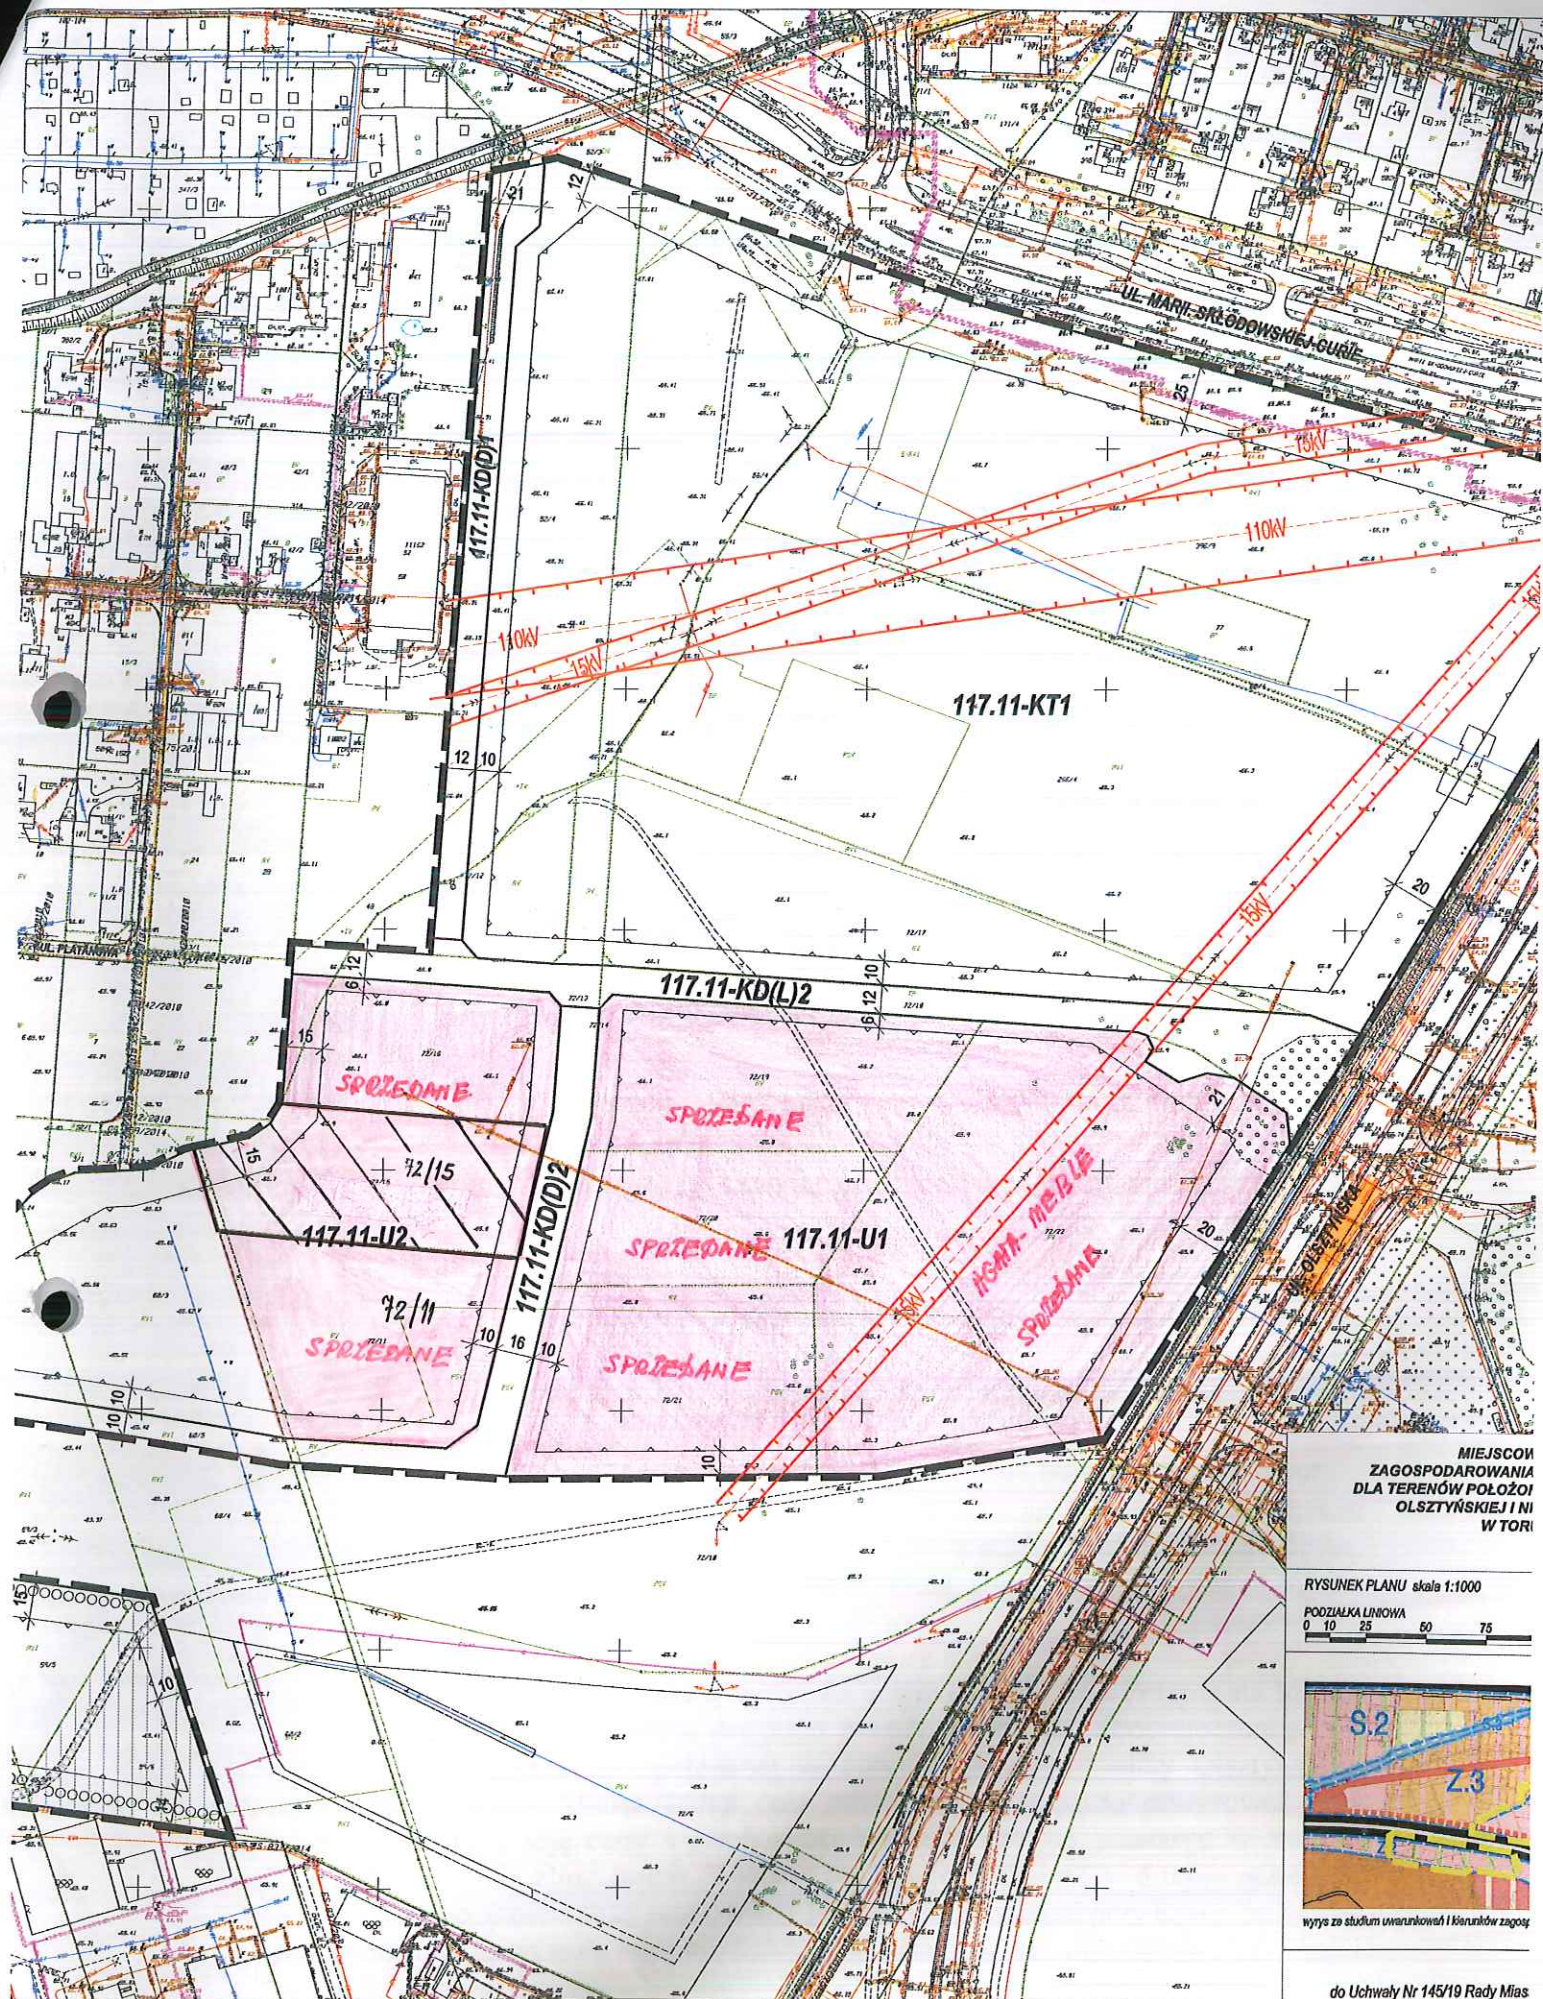

**MIEJSCOW
ZAGOSPODAROWANIA
DLA TERENÓW POŁOŻY
OLSZTYŃSKIEJ I NI
WTORI**

RYSUNEK PLANU skala 1:1000

PODZIAŁKA LINIOWA