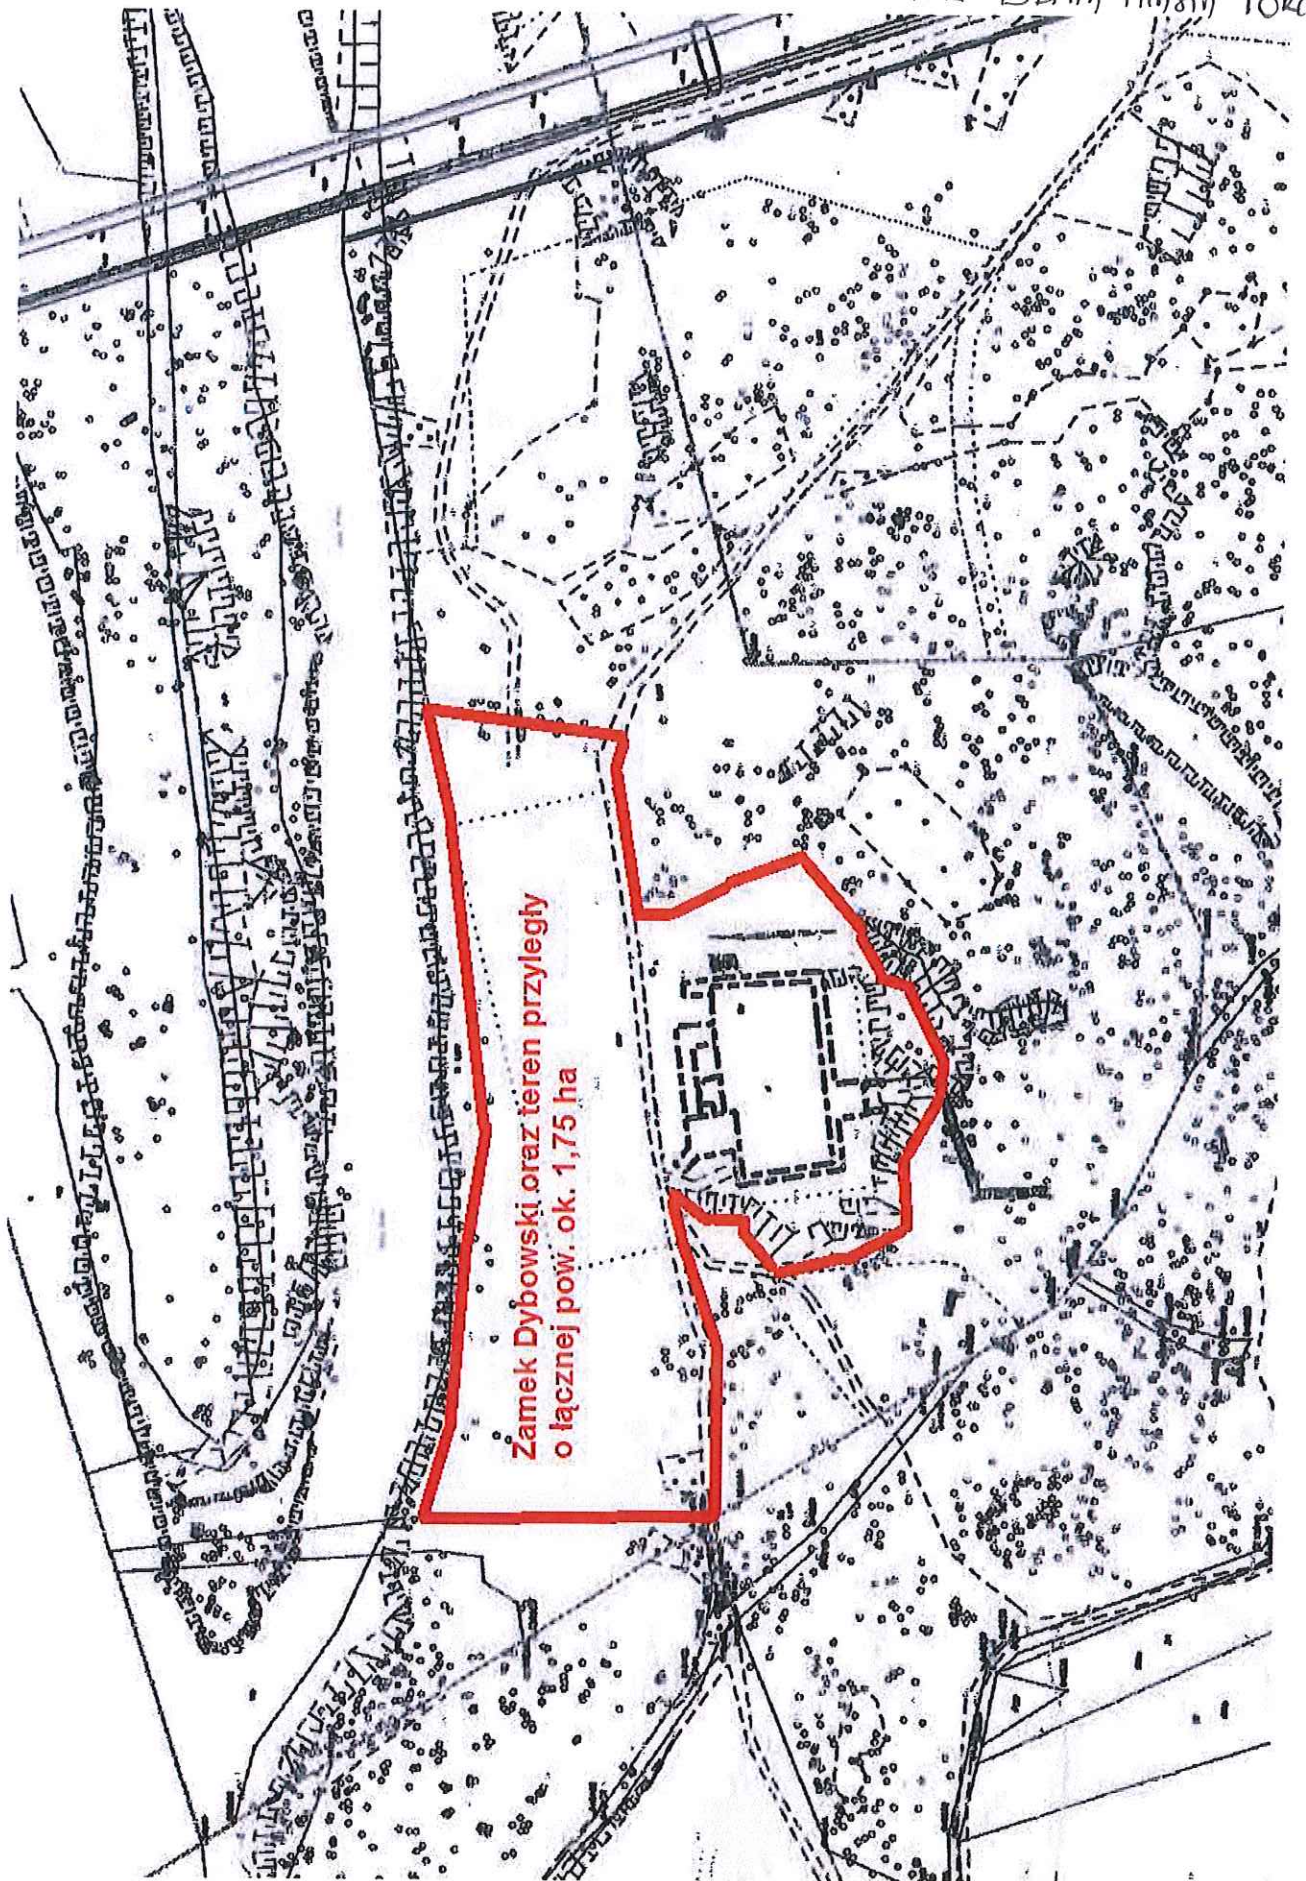

ZAKŁADNIK NR 1  
DO ZARZĄDZENIA NR 132  
Z DNIA 20.04.2022r.  
PREZYDENTA MIASTA TORUNIA

Zamek Dybowski oraz teren przyległy  
o łącznej pow. ok. 1,75 ha